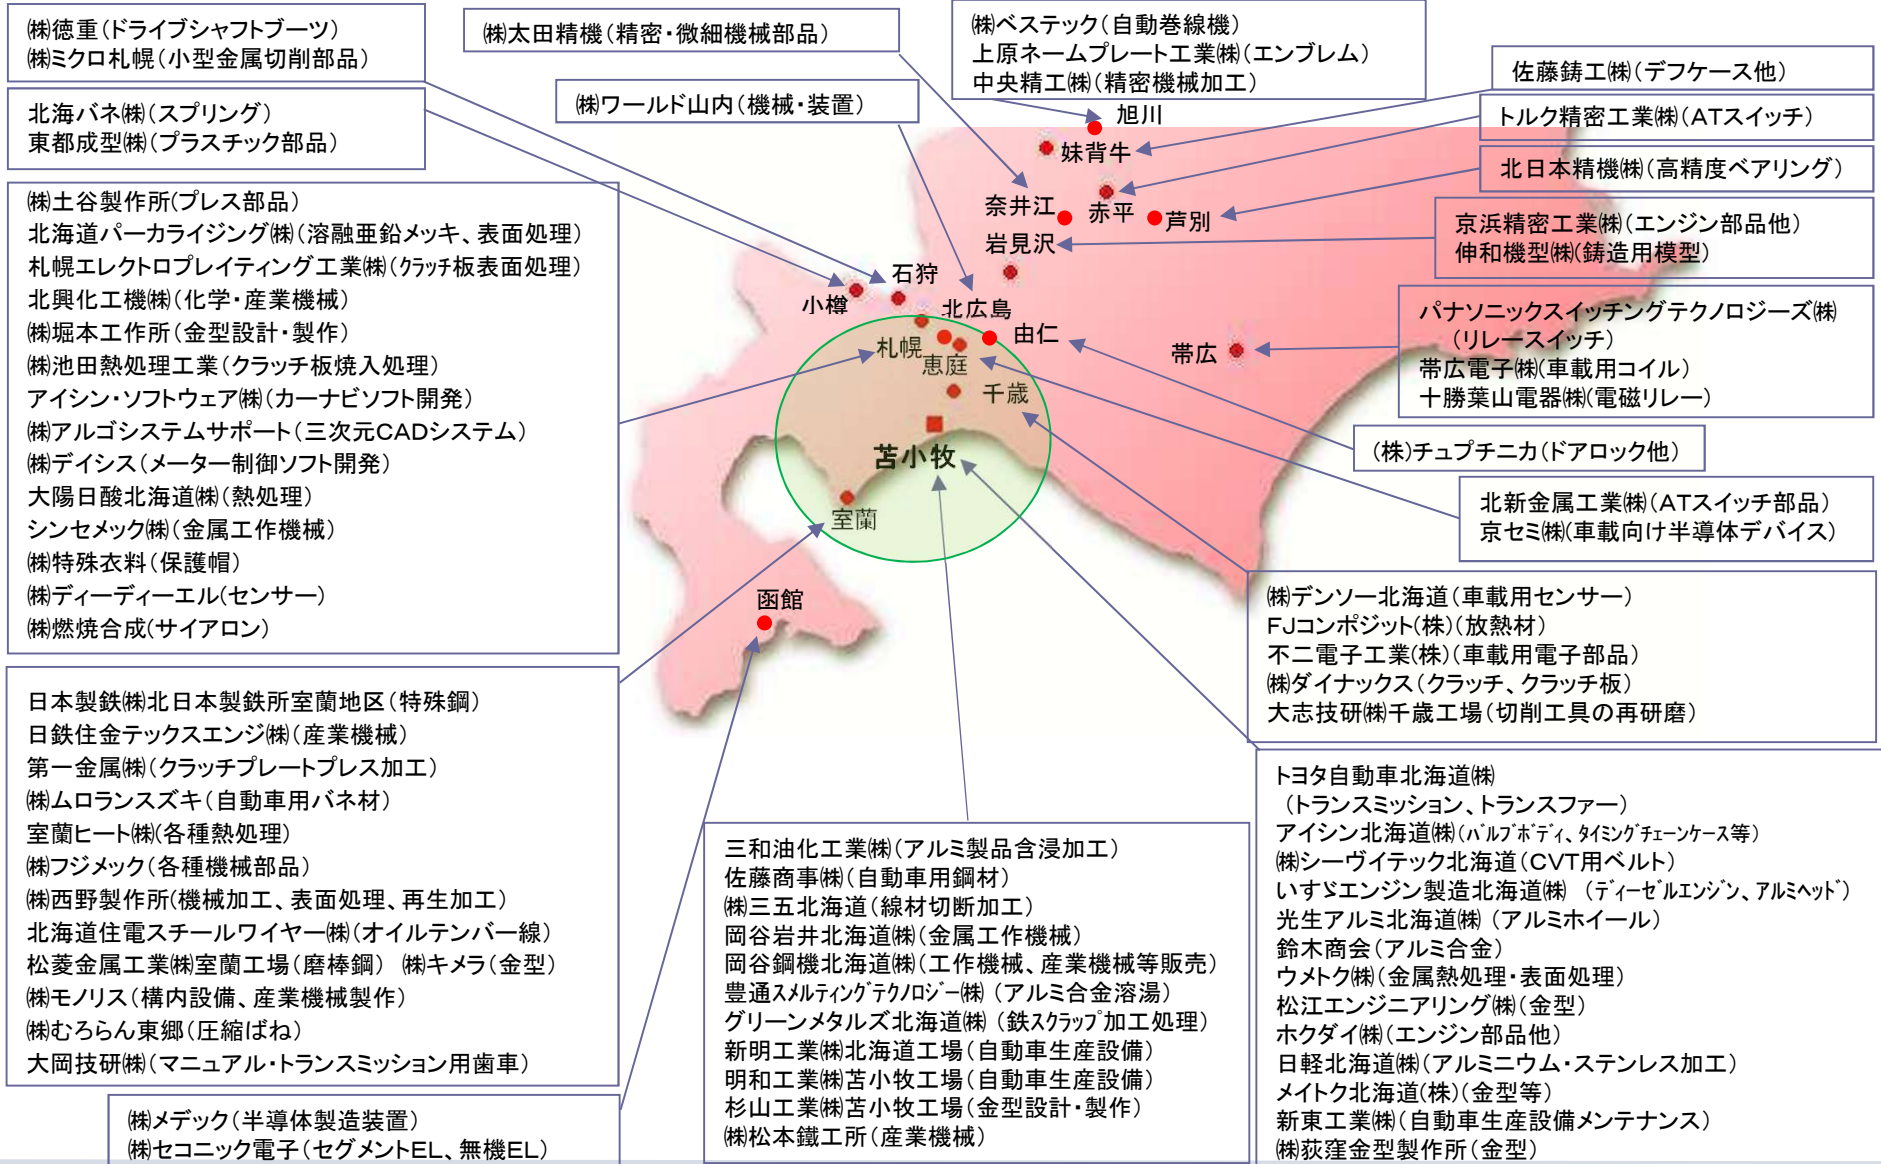

産業別総生産の構成(2019年度(令和元年度))

厚生労働省調べ

※：統計上の不突合を含むため、全国の構成比の合計は100にならない。

出典：北海道データブック(北海道経済部(2019年度)「道民経済計算確報」、内閣府(2019年)「国民経済計算年報」)

【日経新聞・マイナビ2024】 北海道 就職希望企業ランキング

※北海道に本社を置く企業

- | | | | |
|---|----------|---|--------------------------------|
| ① | ニトリ | ⑩ | 札幌駅総合開発
(アピア、エスタ、札幌ステラプレイス) |
| ② | アイングループ | ⑫ | セコマ(セイコマート) |
| ③ | 北海道銀行 | ⑬ | 北海道旅客鉄道(JR北海道) |
| ④ | 北洋銀行 | ⑭ | イオン北海道 |
| ⑤ | 北海道ガス | ⑭ | ホクレン農業協同組合連合会 |
| ⑥ | AIRDO | ⑯ | コープさっぽろグループ |
| ⑦ | ANA新千歳空港 | ⑰ | サッポロドラグストアー |
| ⑧ | よつば乳業 | ⑱ | 柳月 |
| ⑨ | 六花亭グループ | ⑱ | ニトリパブリック |
| ⑩ | 石屋製菓 | ⑱ | 北海道労働金庫 |

主要産業に発展する I T 関連産業

道内の I T 関連産業の売上高は、4,813億円と8年連続で4,000億円台を維持。
また、雇用規模は道内製造業第 1 位の食料品製造業に次ぐ位置にあり、製造業
合計の13.5%を占める雇用吸収力を有しています。

北海道への本社機能移転、サテライトオフィス設置の主な事例

主な自動車関連企業

北海道の企業⑤

ナノメートル

2nm以下の世界最先端半導体工場の量産を北海道で実現

2023年2月28日、Rapidus(株) が1000人規模の最先端半導体工場の建設予定地として千歳市を選定と発表。同社は2022年12月にIBM（米国）との共同開発パートナーシップを締結。IBMの画期的な2nm技術のさらなる開発を共同で推進し、千歳市で世界最先端の半導体を生産。

【工場の概要】

- 建設予定地：千歳美々ワールド内
※新千歳空港から車で約6分
- 工場の稼働時期：
 - ・2025年に試作ラインの完成を目指す
 - ・2020年代後半に量産ラインを立ち上げることを目標