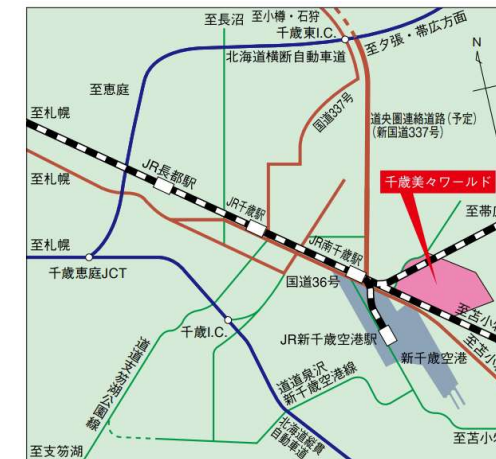

建設予定地：千歳美々ワールド内（千歳市）