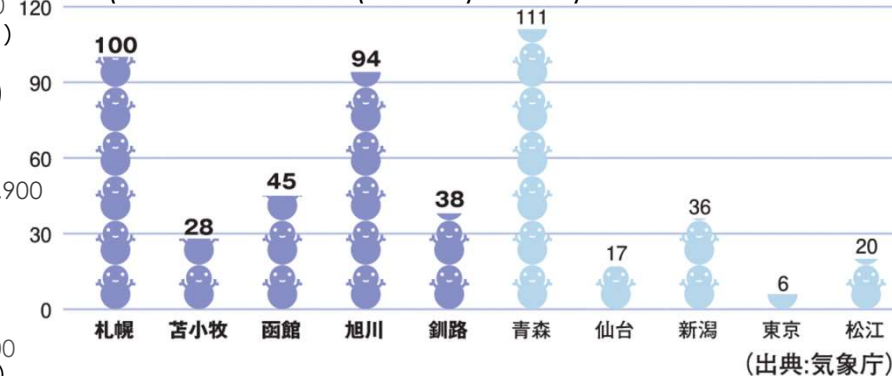

(単位:円)

気温 月別平均気温の最高・最低

(°C) (1981年~2010年(30年間)の平均)

最深積雪量

(cm) (1981年~2010年(30年間)の平均)

■レジャー・スポーツ施設・宿泊施設

キャンプ場	227カ所	全国1位	水族館	10カ所	全国1位
ゴルフ場	149カ所	全国3位	博物館	239カ所	全国2位
スキー場	29カ所	全国2位	動・植物園	47カ所	全国1位
海水浴場	47カ所	全国7位	公園	370カ所	全国1位
スケート場	33カ所	全国1位	温泉地	244カ所	全国1位
サイクリングコース	31カ所	全国1位	ホテル	702カ所	全国2位
テーマパーク・レジャーランド	20カ所	全国3位	旅館	2,195カ所	全国2位

(出典：(公財)日本観光振興協会「数字でみる観光」2019年度版)

■魅力度ランキング(2022(令和4)年)

順位	都道府県	順位	市町村
1	北海道	1	札幌市
2	京都府	2	京都市
3	沖縄県	3	函館市
4	東京都	4	横浜市
5	大阪府	5	小樽市
6	神奈川県	6	神戸市
7	福岡県	7	鎌倉市
8	奈良県	8	金沢市
9	長崎県	9	那覇市
10	石川県	10	石垣市

(出展：(株)ブランド総合研究所)

■一般病院数、医師数、看護師数(2018(平成30)年) (人口10万人あたり)

(出典：厚生労働省)

■都市公園面積(2021(令和2)年度末)(人口一人当たり)

(出展：国土交通省「都市公園等整備現況」)

大学卒業者の就職内定率・産業構成

大学卒業者の就職内定率の推移

11年3月卒 12年3月卒 13年3月卒 14年3月卒 15年3月卒 16年3月卒 17年3月卒 18年3月卒 19年3月卒 20年3月卒 21年3月卒 22年3月卒