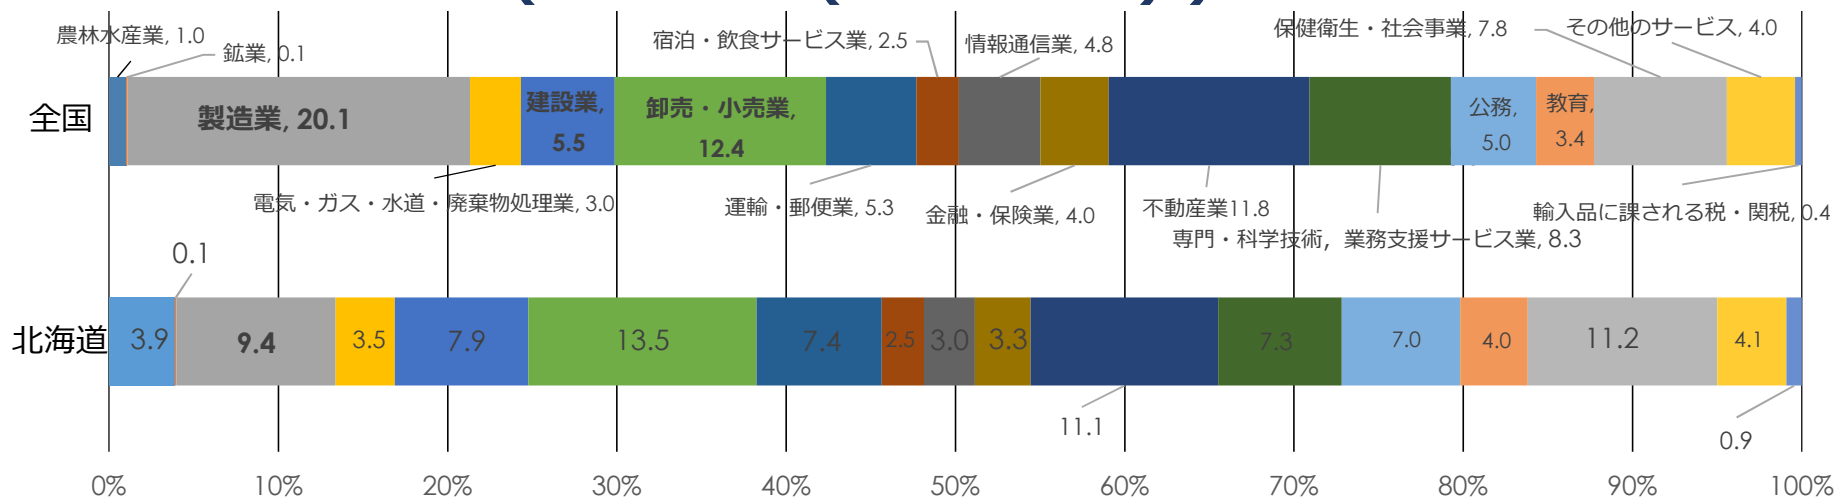

(単位:円)

気温 月別平均気温の最高・最低

(°C) (1981年~2010年(30年間)の平均)

最深積雪量

(cm) (1981年~2010年(30年間)の平均)

■レジャー・スポーツ施設・宿泊施設

キャンプ場	227カ所	全国1位	水族館	10カ所	全国1位
ゴルフ場	149カ所	全国3位	博物館	239カ所	全国2位
スキー場	29カ所	全国2位	動・植物園	47カ所	全国1位
海水浴場	47カ所	全国7位	公園	370カ所	全国1位
スケート場	33カ所	全国1位	温泉地	244カ所	全国1位
サイクリングコース	31カ所	全国1位	ホテル	702カ所	全国2位
テーマパーク・レジャーランド	20カ所	全国3位	旅館	2,195カ所	全国2位

(出典：(公財)日本観光振興協会「数字でみる観光」2019年度版)

■魅力度ランキング(2022(令和4)年)

順位	都道府県	順位	市町村
1	北海道	1	札幌市
2	京都府	2	京都市
3	沖縄県	3	函館市
4	東京都	4	横浜市
5	大阪府	5	小樽市
6	神奈川県	6	神戸市
7	福岡県	7	鎌倉市
8	奈良県	8	金沢市
9	長崎県	9	那覇市
10	石川県	10	石垣市

(出展：(株)ブランド総合研究所)

■一般病院数、医師数、看護師数(2018(平成30)年) (人口10万人あたり)

(出典：厚生労働省)

■都市公園面積(2021(令和2)年度末)(人口一人当たり)

(出展：国土交通省「都市公園等整備現況」)

大学卒業者の就職内定率・産業構成

大学卒業者の就職内定率の推移

11年3月卒 12年3月卒 13年3月卒 14年3月卒 15年3月卒 16年3月卒 17年3月卒 18年3月卒 19年3月卒 20年3月卒 21年3月卒 22年3月卒

産業別総生産の構成(2019年度(令和元年度))

厚生労働省調べ

※：統計上の不突合を含むため、全国の構成比の合計は100にならない。

出典：北海道データブック(北海道経済部(2019年度)「道民経済計算確報」、内閣府(2019年)「国民経済計算年報」)

【日経新聞・マイナビ2024】 北海道 就職希望企業ランキング

※北海道に本社を置く企業

- | | | | |
|---|----------|---|--------------------------------|
| ① | ニトリ | ⑩ | 札幌駅総合開発
(アピア、エスタ、札幌ステラプレイス) |
| ② | アイングループ | ⑫ | セコマ(セイコマート) |
| ③ | 北海道銀行 | ⑬ | 北海道旅客鉄道(JR北海道) |
| ④ | 北洋銀行 | ⑭ | イオン北海道 |
| ⑤ | 北海道ガス | ⑭ | ホクレン農業協同組合連合会 |
| ⑥ | AIRDO | ⑯ | コープさっぽろグループ |
| ⑦ | ANA新千歳空港 | ⑰ | サッポロドラグストアー |
| ⑧ | よつば乳業 | ⑱ | 柳月 |
| ⑨ | 六花亭グループ | ⑱ | ニトリパブリック |
| ⑩ | 石屋製菓 | ⑱ | 北海道労働金庫 |