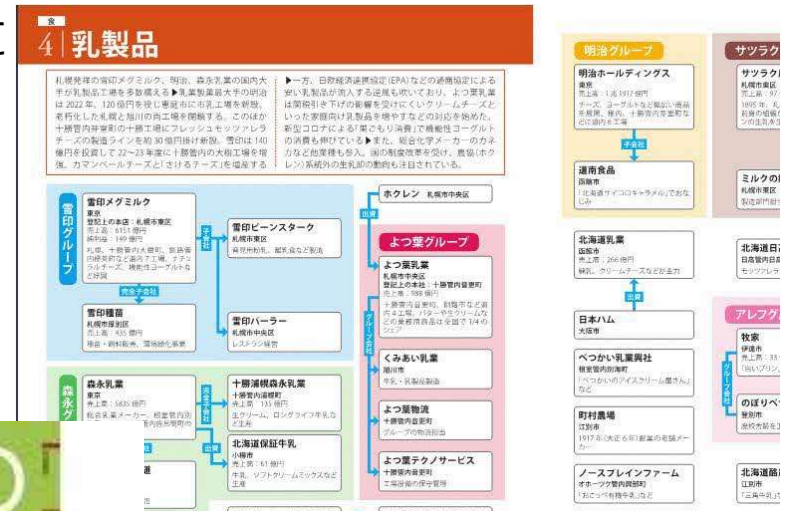

2024年春採用予定者の 初任給引き上げ

北海道新聞 令和5年4月26日より
※計画のため変更になっている場合があります。

北海道の企業がわかるおすすめの一冊 「北海道の業界地図」

業界ごとに北海道の主要な企業の社名・所在地・資本／提携関係などを「地図」にして、視覚的にわかりやすく解説

- ・ 48業界約2100社を紹介
- ・ 道内企業の主力商品・サービスの紹介
- ・ 企業規模、資本関係、提携関係などの紹介
- ・ 道内大学のゼミが作成

定価 1,650 円

(本体 1,500円+税)

北海学園大学経営学部

佐藤大輔ゼミ×北海道新聞社編著

判型・頁数 B5判、184頁

発売日 2021年10月30日

北海道の業界地図

就職・採用情報サイト

マイナビ

リクナビ

キャリアタス就活
(career+)

- ・大手企業が多い
- ・北海道内の企業も掲載
- ・首都圏との両立に便利

北海道で就職しよう！

ジョブキタ 就活 2024

どうしんジョブダス 就活 2024

ジョブキタ就活2024 TOP