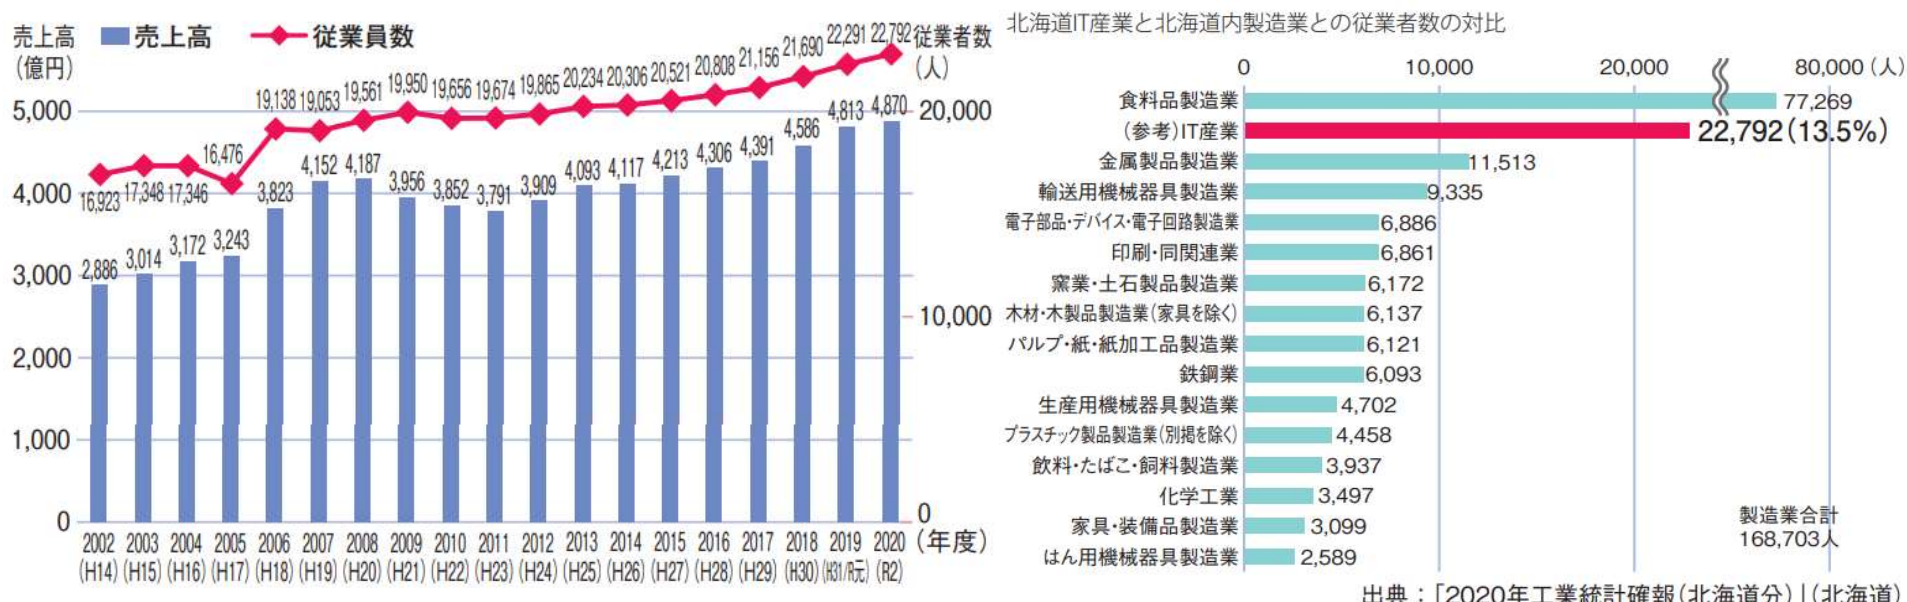

■一般病院数、医師数、看護師数(2018(平成30)年) (人口10万人あたり)

(出典：厚生労働省)

■都市公園面積(2021(令和2)年度末)(人口一人当たり)

(出展：国土交通省「都市公園等整備現況」)

大学卒業者の就職内定率・産業構成

大学卒業者の就職内定率の推移

11年3月卒 12年3月卒 13年3月卒 14年3月卒 15年3月卒 16年3月卒 17年3月卒 18年3月卒 19年3月卒 20年3月卒 21年3月卒 22年3月卒

産業別総生産の構成(2019年度(令和元年度))

厚生労働省調べ

※：統計上の不突合を含むため、全国の構成比の合計は100にならない。

出典：北海道データブック(北海道経済部(2019年度)「道民経済計算確報」、内閣府(2019年)「国民経済計算年報」)

【日経新聞・マイナビ2024】 北海道 就職希望企業ランキング

※北海道に本社を置く企業

- | | | | |
|---|----------|---|--------------------------------|
| ① | ニトリ | ⑩ | 札幌駅総合開発
(アピア、エスタ、札幌ステラプレイス) |
| ② | アイングループ | ⑫ | セコマ(セイコマート) |
| ③ | 北海道銀行 | ⑬ | 北海道旅客鉄道(JR北海道) |
| ④ | 北洋銀行 | ⑭ | イオン北海道 |
| ⑤ | 北海道ガス | ⑭ | ホクレン農業協同組合連合会 |
| ⑥ | AIRDO | ⑯ | コープさっぽろグループ |
| ⑦ | ANA新千歳空港 | ⑰ | サッポロドラグストアー |
| ⑧ | よつば乳業 | ⑱ | 柳月 |
| ⑨ | 六花亭グループ | ⑱ | ニトリパブリック |
| ⑩ | 石屋製菓 | ⑱ | 北海道労働金庫 |

主要産業に発展する I T 関連産業

道内の I T 関連産業の売上高は、4,813億円と8年連続で4,000億円台を維持。
また、雇用規模は道内製造業第 1 位の食料品製造業に次ぐ位置にあり、製造業
合計の13.5%を占める雇用吸収力を有しています。

北海道への本社機能移転、サテライトオフィス設置の主な事例

主な自動車関連企業

北海道の企業⑤

ナノメートル

2nm以下の世界最先端半導体工場の量産を北海道で実現