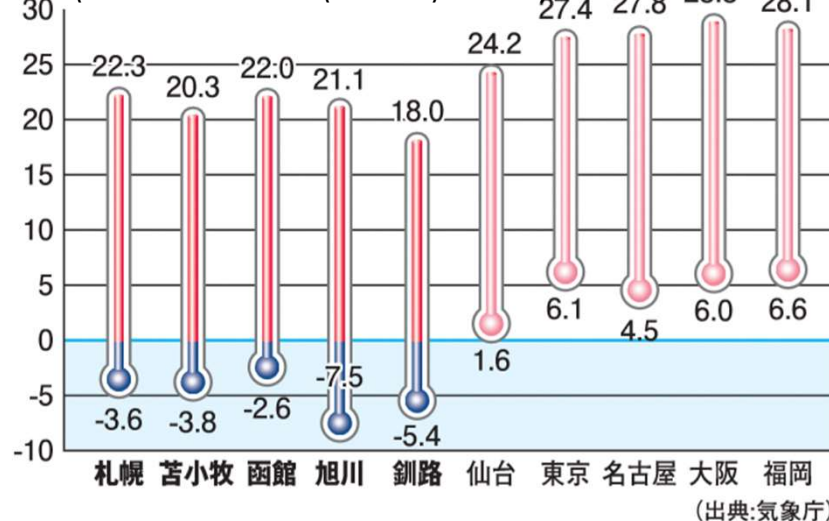

特徴

※時間は、札幌から各都市への高速道路を使用した場合のおおよその所用時間

暮らしに関する首都圏等との比較

通勤・通学時間

(単位:分)

民間賃貸住宅の家賃(1か月3.3㎡あたり)

(単位:円)

住宅地平均価格(1㎡あたり)

(単位:円)

気温 月別平均気温の最高・最低

(°C) (1981年~2010年(30年間)の平均)

最深積雪量

(cm) (1981年~2010年(30年間)の平均)

■レジャー・スポーツ施設・宿泊施設

キャンプ場	227カ所	全国1位	水族館	10カ所	全国1位
ゴルフ場	149カ所	全国3位	博物館	239カ所	全国2位
スキー場	29カ所	全国2位	動・植物園	47カ所	全国1位
海水浴場	47カ所	全国7位	公園	370カ所	全国1位
スケート場	33カ所	全国1位	温泉地	244カ所	全国1位
サイクリングコース	31カ所	全国1位	ホテル	702カ所	全国2位
テーマパーク・レジャーランド	20カ所	全国3位	旅館	2,195カ所	全国2位