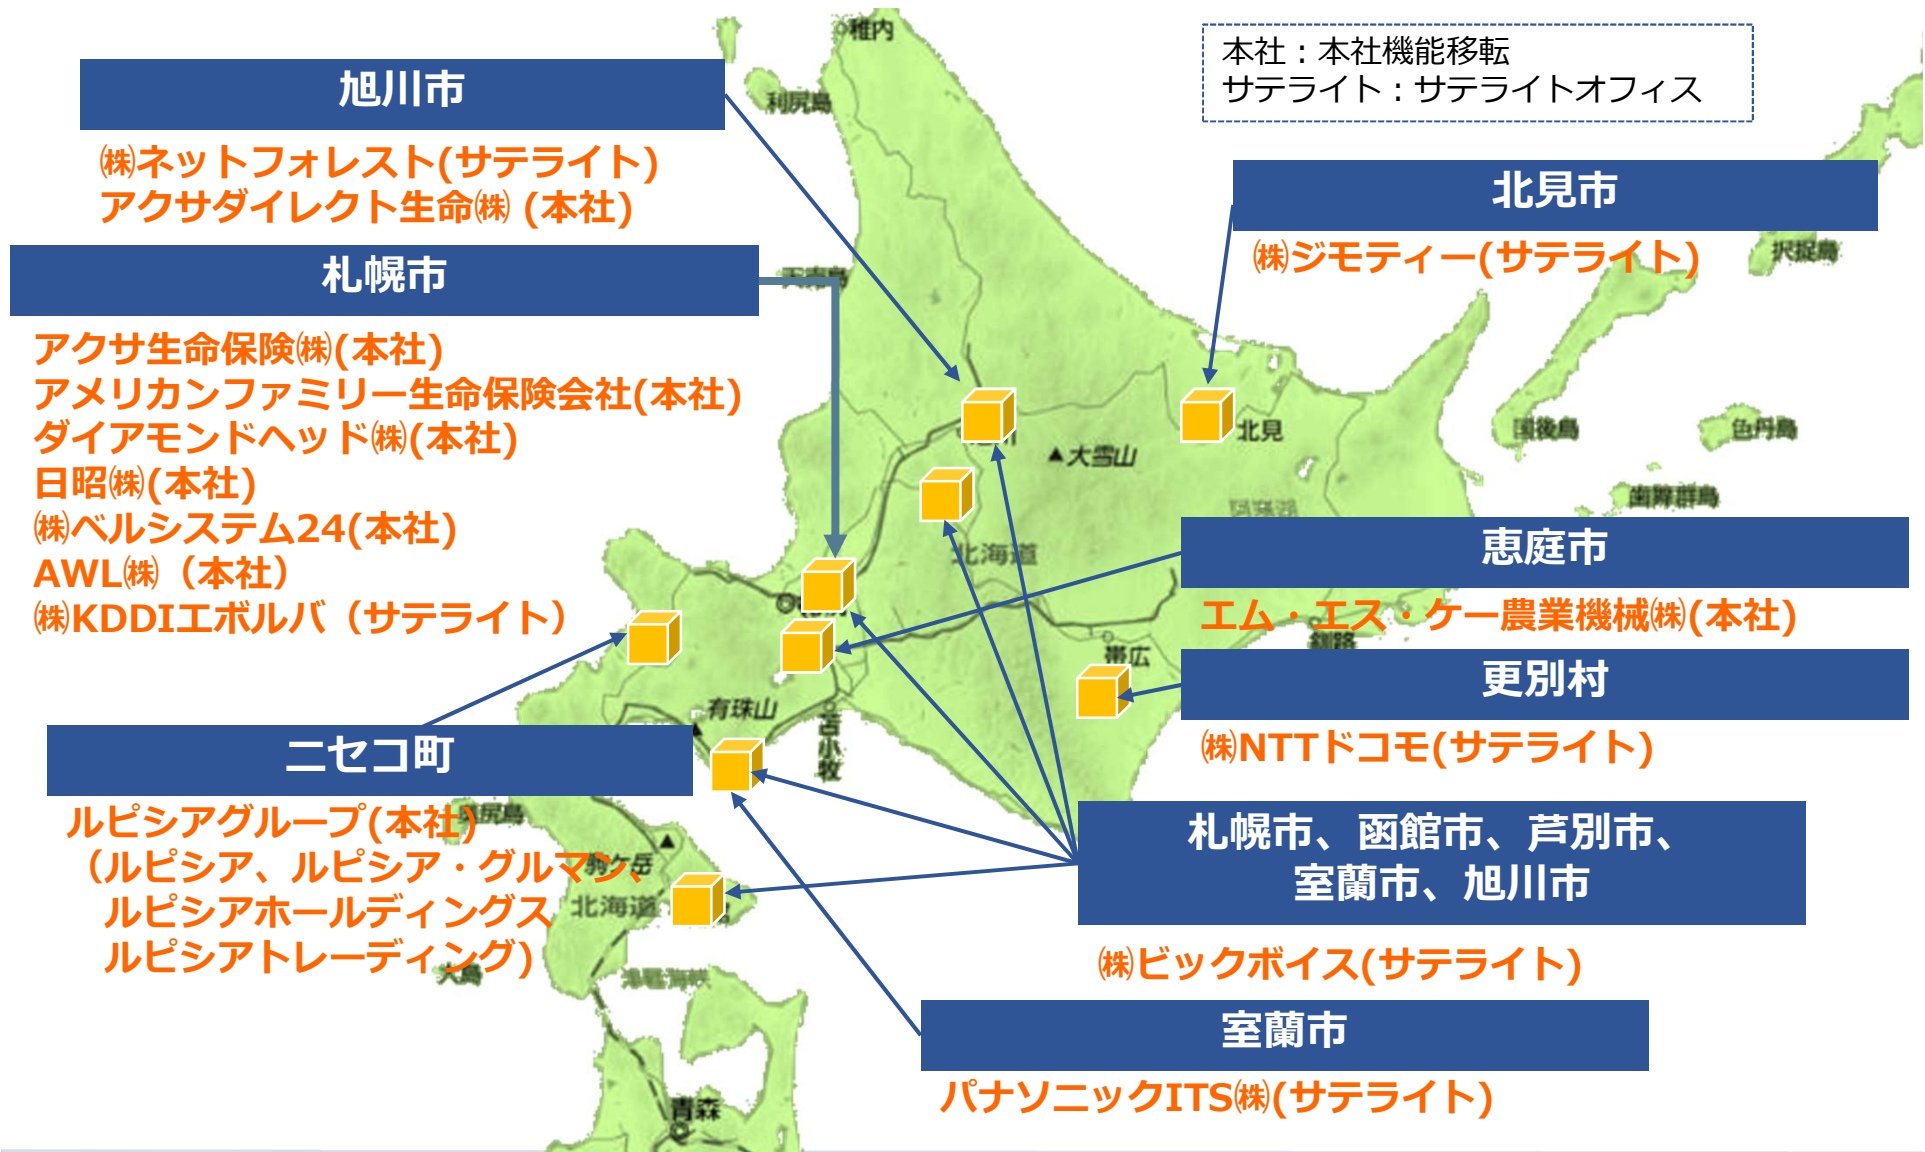

■一般病院数、医師数、看護師数(2018(平成30)年) (人口10万人あたり)

(出典：厚生労働省)

■都市公園面積(2021(令和2)年度末)(人口一人当たり)

(出展：国土交通省「都市公園等整備現況」)

大学卒業者の就職内定率・産業構成

大学卒業者の就職内定率の推移

11年3月卒 12年3月卒 13年3月卒 14年3月卒 15年3月卒 16年3月卒 17年3月卒 18年3月卒 19年3月卒 20年3月卒 21年3月卒 22年3月卒

産業別総生産の構成(2019年度(令和元年度))

厚生労働省調べ

※：統計上の不突合を含むため、全国の構成比の合計は100にならない。

出典：北海道データブック(北海道経済部(2019年度)「道民経済計算確報」、内閣府(2019年)「国民経済計算年報」)

【日経新聞・マイナビ2024】 北海道 就職希望企業ランキング

※北海道に本社を置く企業

- | | | | |
|---|----------|---|--------------------------------|
| ① | ニトリ | ⑩ | 札幌駅総合開発
(アピア、エスタ、札幌ステラプレイス) |
| ② | アイングループ | ⑫ | セコマ(セイコマート) |
| ③ | 北海道銀行 | ⑬ | 北海道旅客鉄道(JR北海道) |
| ④ | 北洋銀行 | ⑭ | イオン北海道 |
| ⑤ | 北海道ガス | ⑭ | ホクレン農業協同組合連合会 |
| ⑥ | AIRDO | ⑯ | コープさっぽろグループ |
| ⑦ | ANA新千歳空港 | ⑰ | サッポロドラグストアー |
| ⑧ | よつば乳業 | ⑱ | 柳月 |
| ⑨ | 六花亭グループ | ⑱ | ニトリパブリック |
| ⑩ | 石屋製菓 | ⑱ | 北海道労働金庫 |

主要産業に発展する I T 関連産業

道内の I T 関連産業の売上高は、4,813億円と8年連続で4,000億円台を維持。
また、雇用規模は道内製造業第 1 位の食料品製造業に次ぐ位置にあり、製造業
合計の13.5%を占める雇用吸収力を有しています。

北海道への本社機能移転、サテライトオフィス設置の主な事例

主な自動車関連企業

北海道の企業⑤

ナノメートル

2nm以下の世界最先端半導体工場の量産を北海道で実現

2023年2月28日、Rapidus(株) が1000人規模の最先端半導体工場の建設予定地として千歳市を選定と発表。同社は2022年12月にIBM（米国）との共同開発パートナーシップを締結。IBMの画期的な2nm技術のさらなる開発を共同で推進し、千歳市で世界最先端の半導体を生産。

【工場の概要】

- 建設予定地：千歳美々ワールド内
※新千歳空港から車で約6分
- 工場の稼働時期：
 - ・2025年に試作ラインの完成を目指す
 - ・2020年代後半に量産ラインを立ち上げることを目標