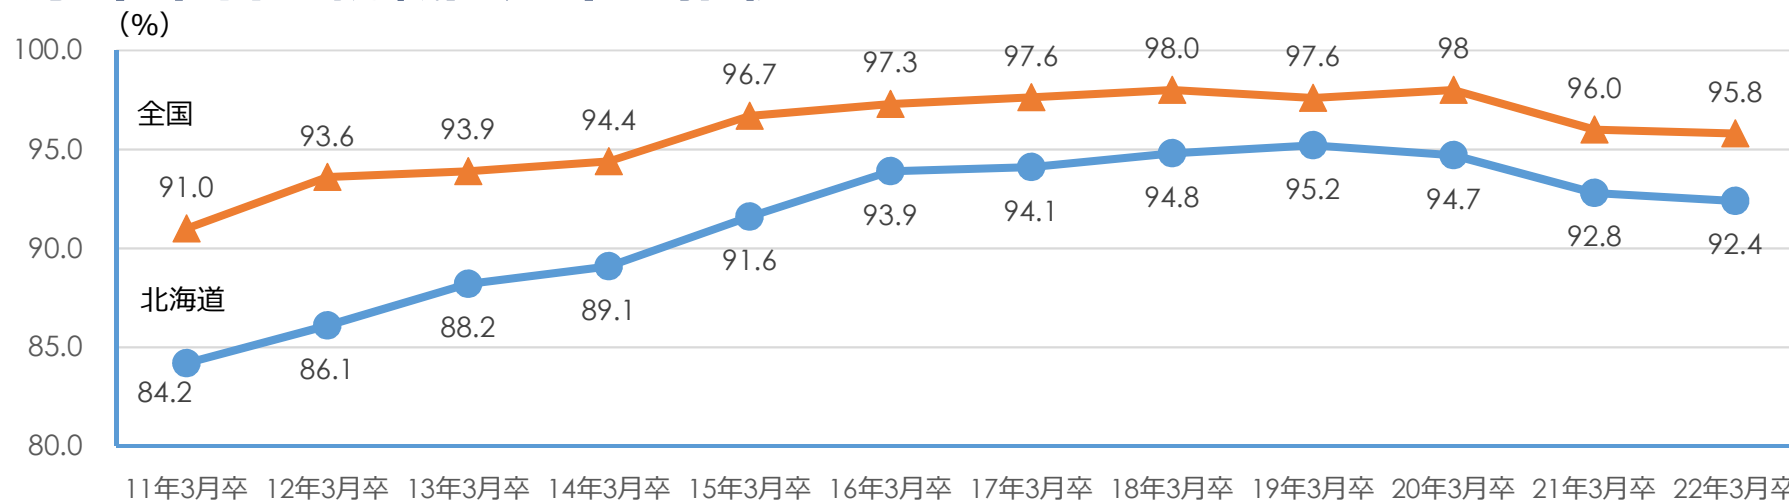

■一般病院数、医師数、看護師数(2018(平成30)年) (人口10万人あたり)

(出典：厚生労働省)

■都市公園面積(2021(令和2)年度末)(人口一人当たり)

(出展：国土交通省「都市公園等整備現況」)

大学卒業者の就職内定率・産業構成

大学卒業者の就職内定率の推移

11年3月卒 12年3月卒 13年3月卒 14年3月卒 15年3月卒 16年3月卒 17年3月卒 18年3月卒 19年3月卒 20年3月卒 21年3月卒 22年3月卒