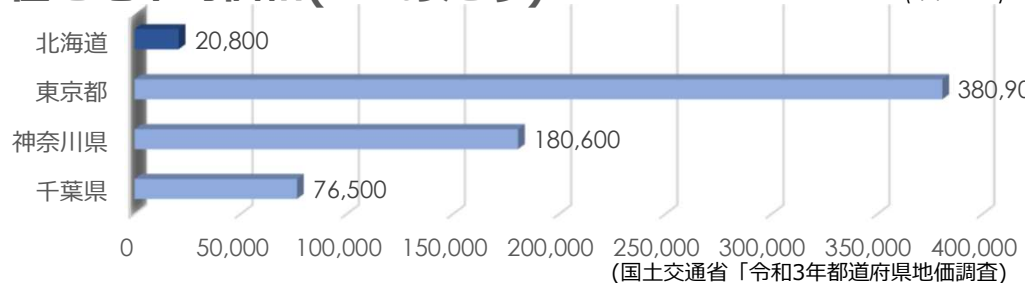

特徴

※時間は、札幌から各都市への高速道路を使用した場合のおおよその所用時間

暮らしに関する首都圏等との比較

通勤・通学時間

(単位:分)

民間賃貸住宅の家賃(1か月3.3㎡あたり)

(単位:円)

住宅地平均価格(1㎡あたり)

(単位:円)

気温 月別平均気温の最高・最低

(°C) (1981年~2010年(30年間)の平均)

最深積雪量

(cm) (1981年~2010年(30年間)の平均)

■レジャー・スポーツ施設・宿泊施設

キャンプ場	227カ所	全国1位	水族館	10カ所	全国1位
ゴルフ場	149カ所	全国3位	博物館	239カ所	全国2位
スキー場	29カ所	全国2位	動・植物園	47カ所	全国1位
海水浴場	47カ所	全国7位	公園	370カ所	全国1位
スケート場	33カ所	全国1位	温泉地	244カ所	全国1位
サイクリングコース	31カ所	全国1位	ホテル	702カ所	全国2位
テーマパーク・レジャーランド	20カ所	全国3位	旅館	2,195カ所	全国2位