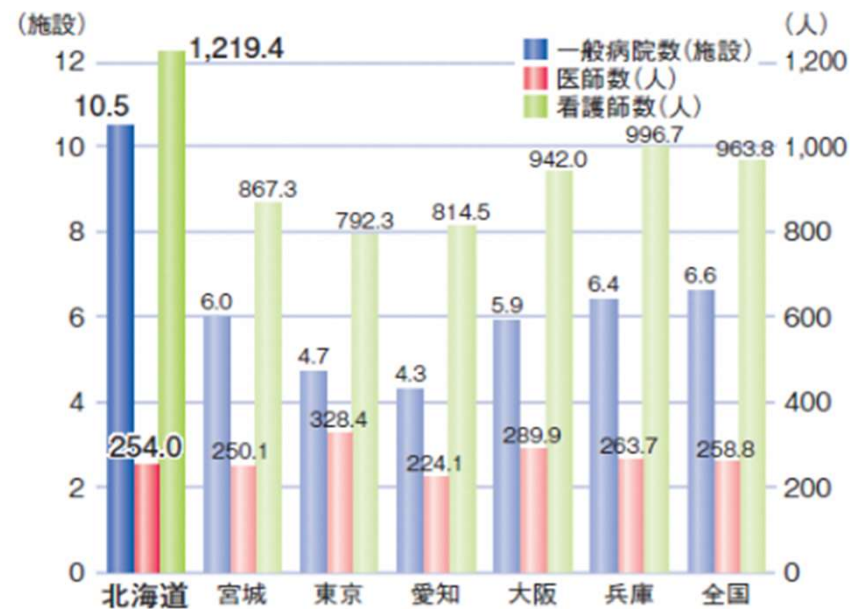

(単位:円)

気温 月別平均気温の最高・最低

(°C) (1981年~2010年(30年間)の平均)

最深積雪量

(cm) (1981年~2010年(30年間)の平均)

■レジャー・スポーツ施設・宿泊施設

キャンプ場	227カ所	全国1位	水族館	10カ所	全国1位
ゴルフ場	149カ所	全国3位	博物館	239カ所	全国2位
スキー場	29カ所	全国2位	動・植物園	47カ所	全国1位
海水浴場	47カ所	全国7位	公園	370カ所	全国1位
スケート場	33カ所	全国1位	温泉地	244カ所	全国1位
サイクリングコース	31カ所	全国1位	ホテル	702カ所	全国2位
テーマパーク・レジャーランド	20カ所	全国3位	旅館	2,195カ所	全国2位

(出典：(公財)日本観光振興協会「数字でみる観光」2019年度版)

■魅力度ランキング(2022(令和4)年)

順位	都道府県	順位	市町村
1	北海道	1	札幌市
2	京都府	2	京都市
3	沖縄県	3	函館市
4	東京都	4	横浜市
5	大阪府	5	小樽市
6	神奈川県	6	神戸市
7	福岡県	7	鎌倉市
8	奈良県	8	金沢市
9	長崎県	9	那覇市
10	石川県	10	石垣市

(出展：(株)ブランド総合研究所)

■一般病院数、医師数、看護師数(2018(平成30)年) (人口10万人あたり)

(出典：厚生労働省)

■都市公園面積(2021(令和2)年度末)(人口一人当たり)

(出展：国土交通省「都市公園等整備現況」)

大学卒業者の就職内定率・産業構成

大学卒業者の就職内定率の推移

11年3月卒 12年3月卒 13年3月卒 14年3月卒 15年3月卒 16年3月卒 17年3月卒 18年3月卒 19年3月卒 20年3月卒 21年3月卒 22年3月卒