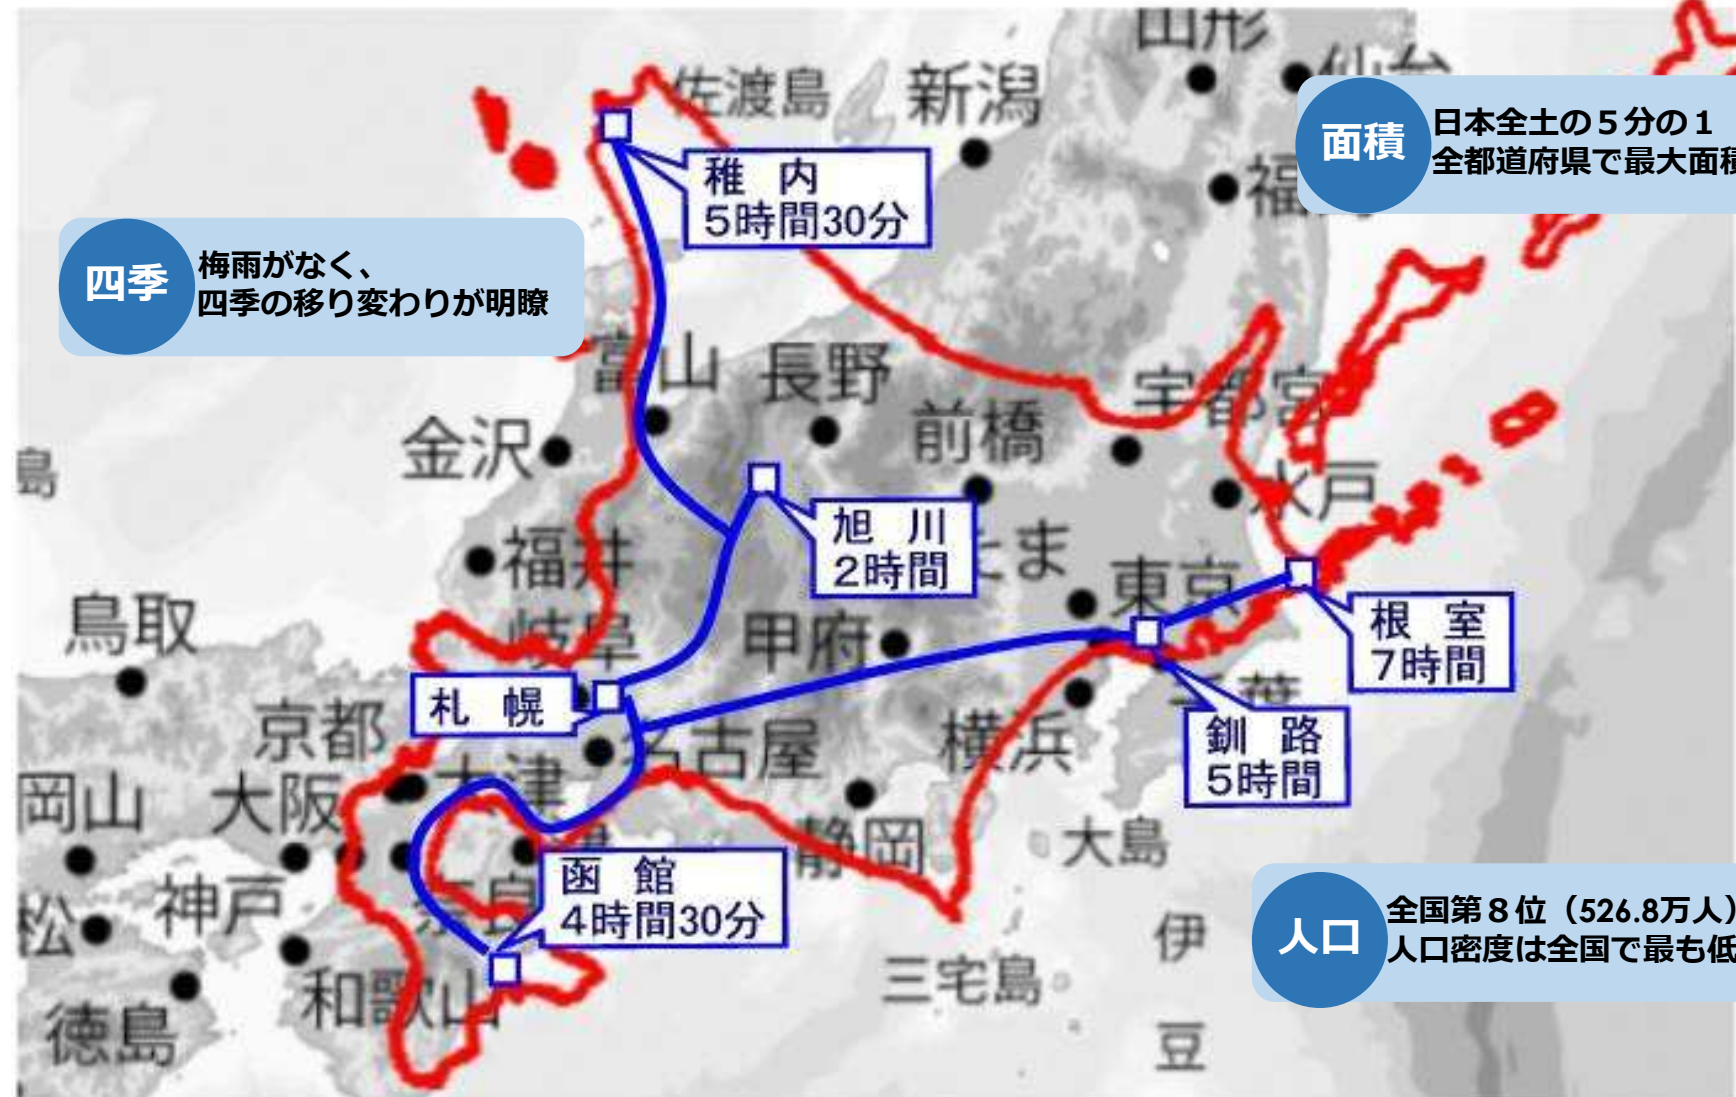

特徴

※時間は、札幌から各都市への高速道路を使用した場合のおおよその所用時間