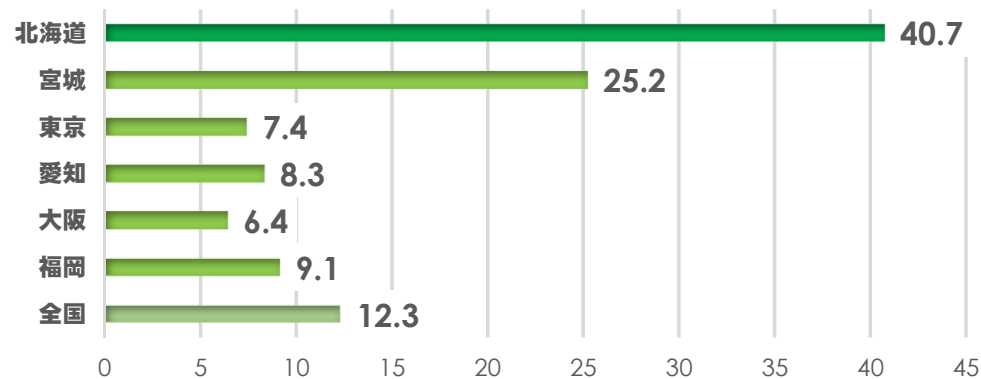

(単位:円)

気温 月別平均気温の最高・最低

(°C) (1981年~2010年(30年間)の平均)

最深積雪量

(cm) (1981年~2010年(30年間)の平均)

■レジャー・スポーツ施設・宿泊施設

キャンプ場	227カ所	全国1位	水族館	10カ所	全国1位
ゴルフ場	149カ所	全国3位	博物館	239カ所	全国2位
スキー場	29カ所	全国2位	動・植物園	47カ所	全国1位
海水浴場	47カ所	全国7位	公園	370カ所	全国1位
スケート場	33カ所	全国1位	温泉地	244カ所	全国1位
サイクリングコース	31カ所	全国1位	ホテル	702カ所	全国2位
テーマパーク・レジャーランド	20カ所	全国3位	旅館	2,195カ所	全国2位

(出典：(公財)日本観光振興協会「数字でみる観光」2019年度版)

■魅力度ランキング(2022(令和4)年)

順位	都道府県	順位	市町村
1	北海道	1	札幌市
2	京都府	2	京都市
3	沖縄県	3	函館市
4	東京都	4	横浜市
5	大阪府	5	小樽市
6	神奈川県	6	神戸市
7	福岡県	7	鎌倉市
8	奈良県	8	金沢市
9	長崎県	9	那覇市
10	石川県	10	石垣市

(出展：(株)ブランド総合研究所)

■一般病院数、医師数、看護師数(2018(平成30)年) (人口10万人あたり)

(出典：厚生労働省)

■都市公園面積(2021(令和2)年度末)(人口一人当たり)

(出展：国土交通省「都市公園等整備現況」)

大学卒業者の就職内定率・産業構成

大学卒業者の就職内定率の推移

11年3月卒 12年3月卒 13年3月卒 14年3月卒 15年3月卒 16年3月卒 17年3月卒 18年3月卒 19年3月卒 20年3月卒 21年3月卒 22年3月卒