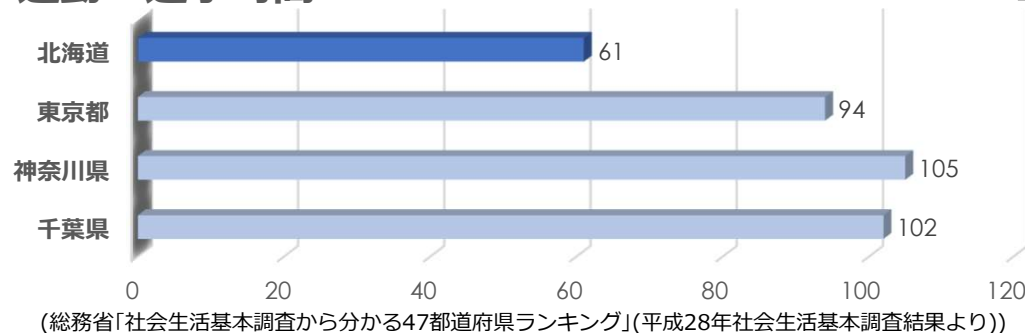

特徴

※時間は、札幌から各都市への高速道路を使用した場合のおおよその所用時間

暮らしに関する首都圏等との比較

通勤・通学時間

(単位:分)

民間賃貸住宅の家賃(1か月3.3㎡あたり)

(単位:円)

住宅地平均価格(1㎡あたり)

(単位:円)

気温 月別平均気温の最高・最低

(°C) (1981年~2010年(30年間)の平均)

最深積雪量

(cm) (1981年~2010年(30年間)の平均)

■レジャー・スポーツ施設・宿泊施設

キャンプ場	227カ所	全国1位	水族館	10カ所	全国1位
ゴルフ場	149カ所	全国3位	博物館	239カ所	全国2位
スキー場	29カ所	全国2位	動・植物園	47カ所	全国1位
海水浴場	47カ所	全国7位	公園	370カ所	全国1位
スケート場	33カ所	全国1位	温泉地	244カ所	全国1位
サイクリングコース	31カ所	全国1位	ホテル	702カ所	全国2位
テーマパーク・レジャーランド	20カ所	全国3位	旅館	2,195カ所	全国2位