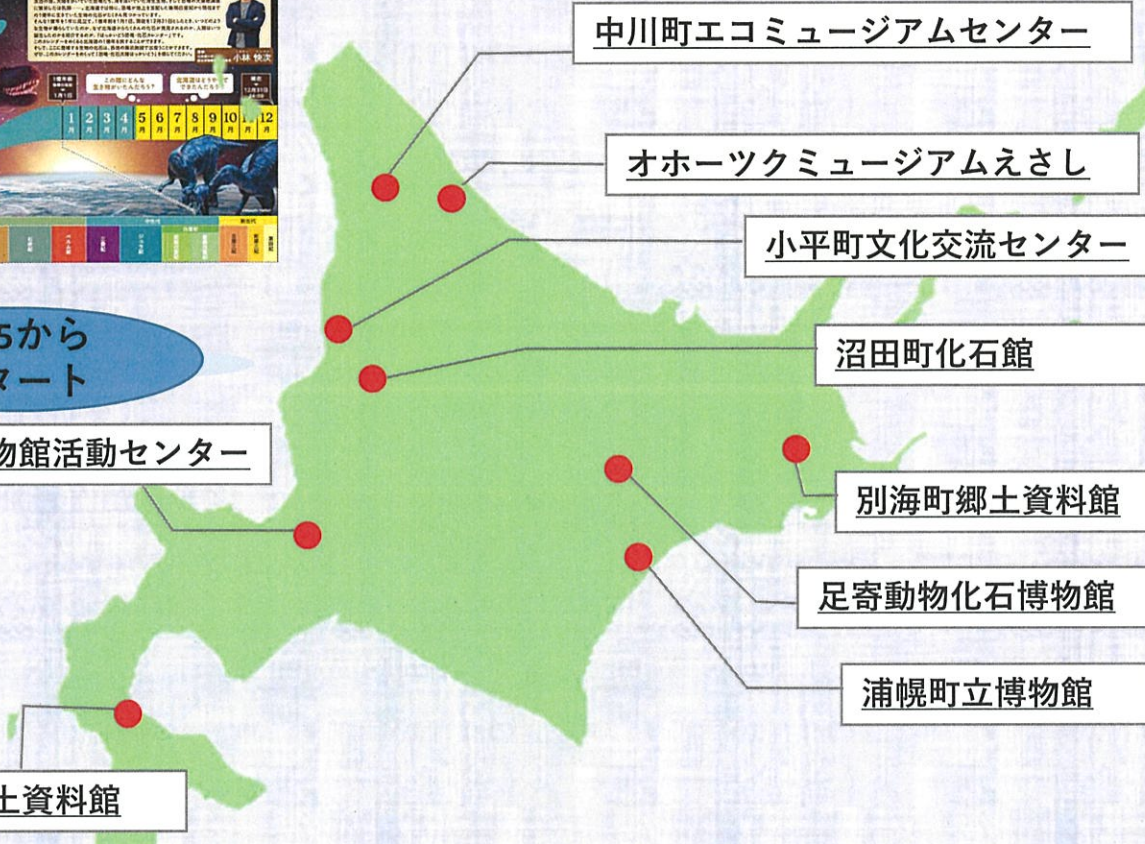

自治体	施設名	展示されている主な化石等	電話番号	住所
中川町	中川町エコミュージアムセンター	パラリテリジノサウルス・ジャポニクス、ナカガワクビナガリュウ	01656-8-5133	中川郡中川町字安川28-9
小平町	小平町文化交流センター	クビナガリュウ、アンモナイト	0164-56-9500	留萌郡小平町字小平町356-2
足寄町	足寄動物化石博物館	アショロア、ベヘモトプス、アショロカズハヒゲクジラ	0156-25-9100	足寄郡足寄町郊南1丁目29-25
沼田町	沼田町化石館	ヌマタネズミイルカ、ヌマタナグスクジラ、タカハシホタテ	0164-35-1029	雨竜郡沼田町幌新381
札幌市	札幌市博物館活動センター	サッポロカイギュウ	011-374-5002	札幌市豊平区平岸5条15丁目1-6
八雲町	八雲町郷土資料館 (木彫り熊資料館)	バイソン、貝	0137-63-3131	二海郡八雲町末広町154番地
枝幸町	オホーツクミュージアムえさし	デスモスチルス	0163-62-1231	枝幸郡枝幸町三笠町1614-1
浦幌町	浦幌町立博物館	アンモナイト	015-576-2009	十勝郡浦幌町字桜町16-1
別海町	別海町郷土資料館	ケナガマンモス	0153-75-0802	野付郡別海町別海宮舞町30