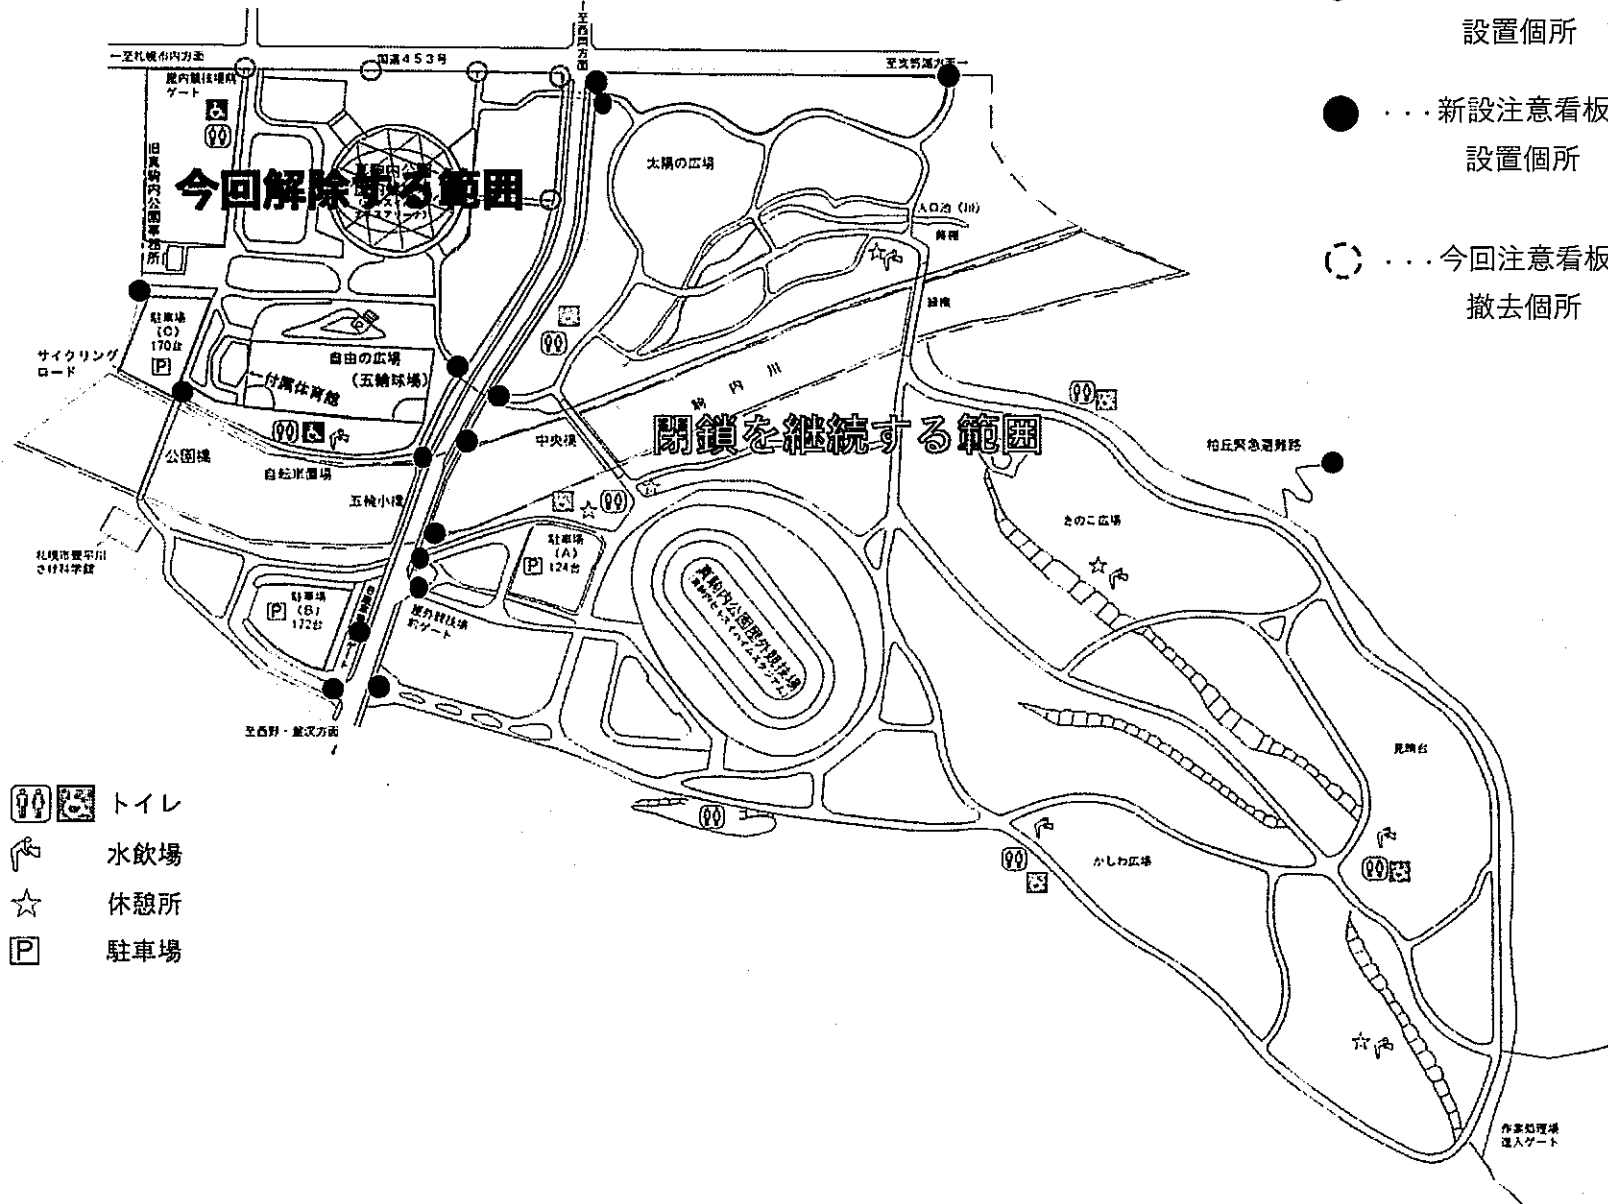

発表項目 (行事名)	道立真駒内公園の閉園措置について		
記者レクチャー のお知らせ	(実施日時)	発表者	
		発表場所	
概要	<p>○昨日(6/21)から、クマの目撃により全面閉鎖としている「道立真駒内公園」について、次にとおりお知らせします。</p> <p>○これまでも目撃情報や痕跡が確認されていないアイスアリーナ周辺を本日(6/22)午後5時より閉鎖を解除しました。</p> <p>○なお、その他のエリアにつきましては、引き続き閉鎖を継続いたします。</p> <p>○閉鎖にあたっては、公園を管理する指定管理者による注意看板の設置や園内への立入禁止措置及び夜間を含めた園内の巡視を継続いたします。</p>		
参考			

報道(取材)に当たってのお願い			
他のクラブとの関係	同時配付	(場所)	
	同時レク		

担当 (連絡先)	建設部まちづくり局都市環境課 (担当者:主幹 佐野 泰弘) TEL ダイヤルイン 011-204-5571 公用スマホ 011-231-4111 (内線29-623)		
-------------	---	--	--

道立真駒内公園(平面図)

- ……既存注意看板・バリケード
設置個所 計15ヶ所
- ……新設注意看板・バリケード
設置個所 計1ヶ所
- ……今回注意看板・バリケード
撤去個所 計5ヶ所