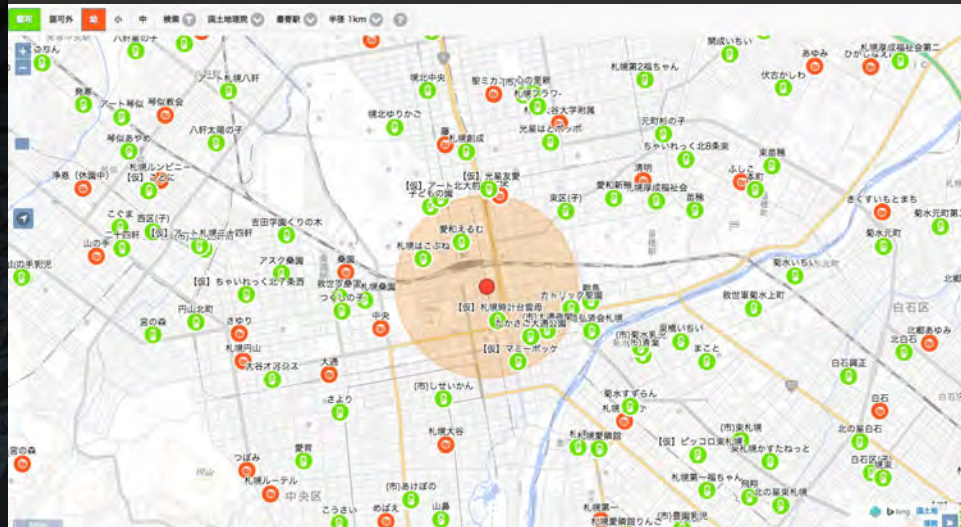

—オープンデータ芸人—

オープンデータに関する

サポート・実践・提言

次の一手でなく次の二手？

Civic
2013~

CODE for
SAPPORO

2014

さっぽろ保育園マップ