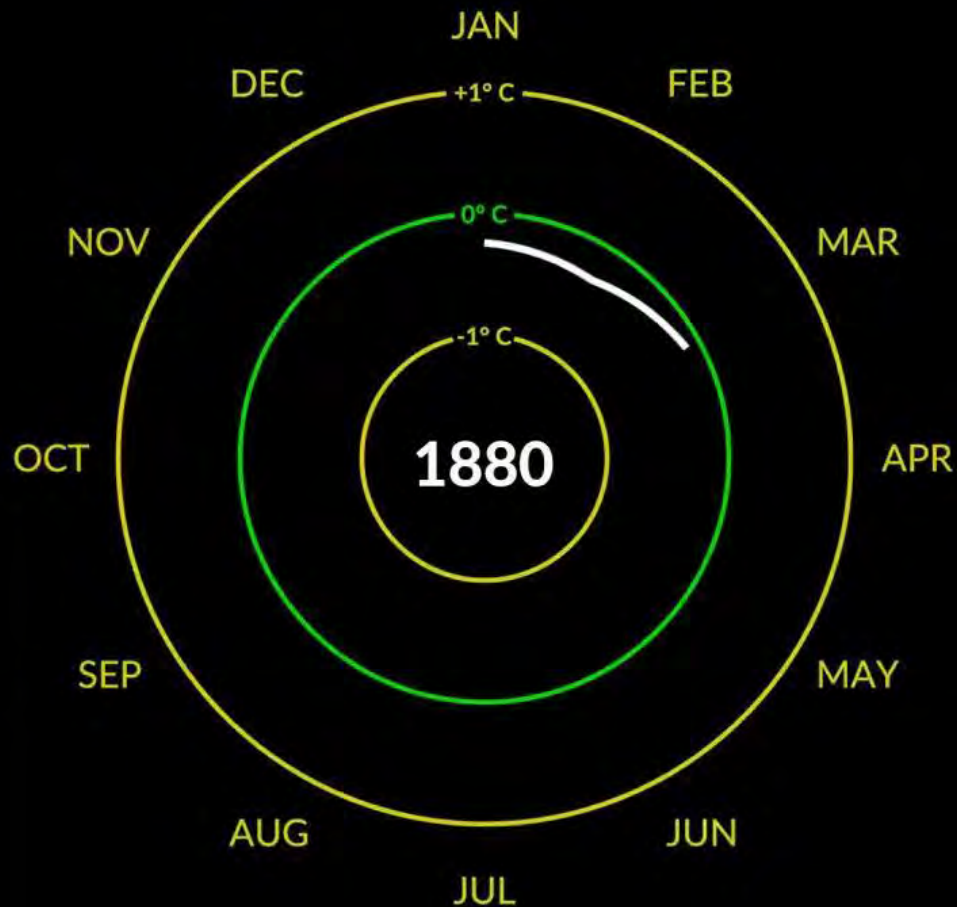

NASAによる 月別気温データの 可視化