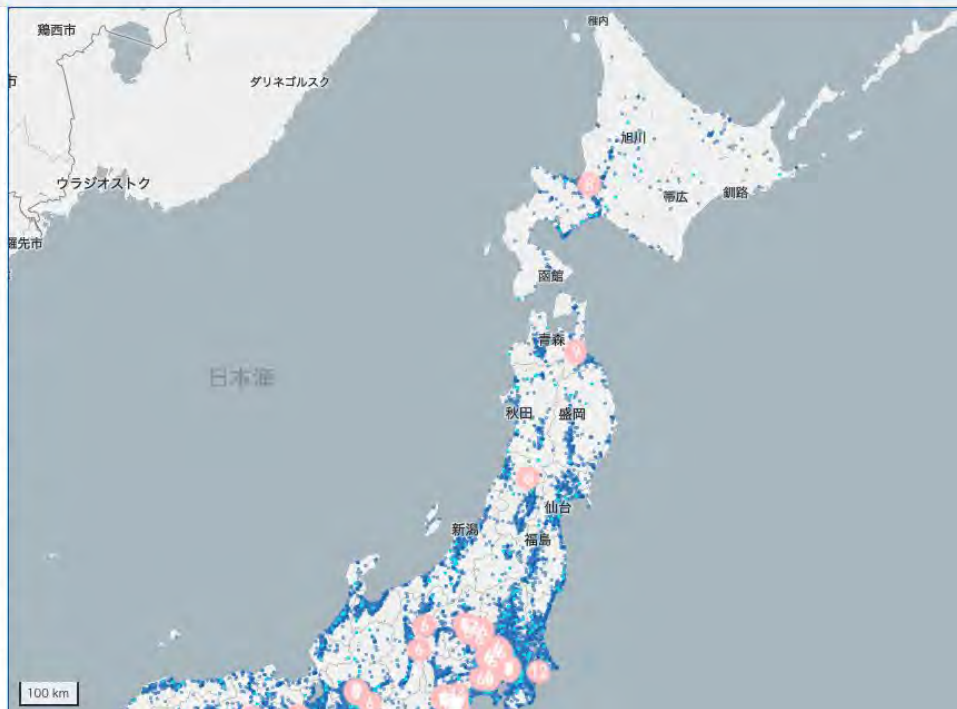

信号あり

信号なし

発生時間帯

朝 5~10時

昼 11~15時

夕 16~18時

夜 19~4時

年齢

0~24歳

25~34歳

35~44歳

45~54歳

55~64歳

65~74歳

75歳以上

不明