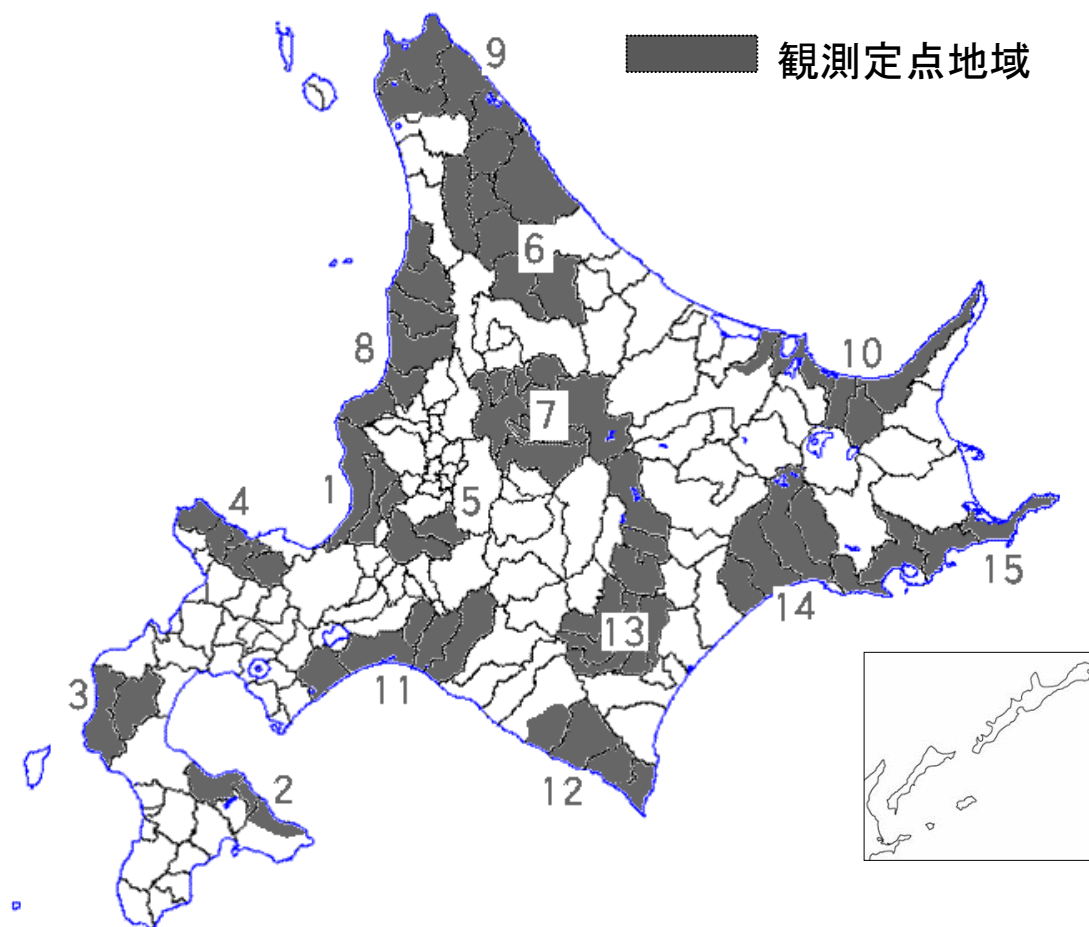

第 9 エキノコックス症媒介動物関係

エキノコックス症媒介動物対策

昭和12年に本道初のエキノコックス症患者が礼文島で発見されましたが、諸対策の結果、礼文島での流行はなくなりました。

昭和40年、根室市において新たな患者が発見されたことにより北海道本土への流行が確認され、媒介動物（キツネ、野ネズミ、犬）の疫学調査から道東へのエキノコックス拡大が確認されました。

昭和58年以降、流行地域が全道に拡大し、平成4年度末までに189市町村（当時）でエキノコックスが確認されたことから、平成5年度以降、道内に15の観測定点地域を定めて、キツネ等の媒介動物の疫学調査を実施し、全道における流行状況を把握しています。

※ 豚及び馬は、令和2年1月～令和2年12月までの合計

表9-2 エキノコックス症媒介動物疫学調査結果の累計

(昭和41年度から令和2年度末まで)

媒介動物	検 査 結 果		
	剖 検 数	確 認 数	検 出 率 (%)
キ ツ ネ	30,396	7,032	23.1%
イ ヌ	10,015	99	1.0%
タ ヌ キ	242	7	2.9%
ニ ホ ン テ ン	1	0	0.0%
ネ ズ ミ	69,509	934	1.3%
豚	40,780,045	64,588	0.2%
馬	21,403	56	0.3%

※ 豚及び馬についての調査は、昭和58年度以降実施

図9-1 キツネの疫学調査における観測定点地域

(令和3年3月31日現在)

	地域名(地図中の網掛けの区域)	観測地
1	石狩北部	当別町、石狩市
2	渡島	森町、鹿部町、函館市(旧南茅部町)
3	檜山	今金町、せたな町
4	後志	余市町、仁木町、赤井川村、古平町、積丹町
5	空知南部	岩見沢市、三笠市、月形町
6	空知北部・上川北部・網走北部	名寄市、下川町、美深町、中川町、音威子府村
7	上川南部	旭川市、美瑛町、鷹栖町、当麻町、愛別町、上川町、東川町、東神楽町、比布町
8	留萌	留萌市、増毛町、小平町、苫前町、羽幌町、初山別村
9	宗谷	稚内市、浜頓別町、豊富町、猿払村、枝幸町、中頓別町
10	網走	網走市、斜里町、清里町、小清水町、北見市(旧常呂町)、大空町(旧東藻琴村)
11	胆振	苫小牧市、厚真町、安平町、むかわ町、白老町
12	日高南部	浦河町、様似町、えりも町、新ひだか町(旧三石町)
13	十勝西部	帯広市、中札内村、更別村、芽室町、士幌町、音更町、幕別町(旧幕別町)、上士幌町
14	釧路	釧路市、釧路町、浜中町、鶴居村、白糠町、厚岸町
15	根室	根室市

表9-3 令和2年度観測定点地域別のキツネの疫学調査結果

	地 域 名	解剖検査数	確 認 数	検出率%
1	石 狩 北 部	1	1	100.0
2	渡 島	0	0	-
3	檜 山	22	14	63.6
4	後 志	8	6	75.0
5	空 知 南 部	16	10	62.5
6	空 知 北 部 上 川 北 部 網 走 北 部	3	3	100.0
7	上 川 南 部	8	4	50.0
8	留 萌	5	2	40.0
9	宗 谷	14	8	57.1
10	網 走	15	2	13.3
11	胆 振	8	4	50.0
12	日 高 南 部	1	0	0.0
13	十 勝 西 部	19	6	31.6
14	釧 路	9	4	44.4
15	根 室	59	36	61.0
観測定点地域の合計		188	100	53.2
観 測 定 点 地 域 以 外 の 合 計		198	81	40.9
全 道 の 合 計		386	181	46.9