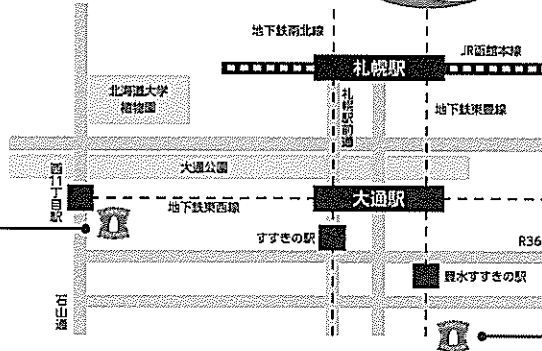

※掲載内容は事情に変更となる場合があります

大通

ローソン
札幌大通西十丁目店内
(24時間営業)

東西線「西11丁目駅」
3番出口すぐ

札幌市中央区大通西10-4
tel:011-231-6870