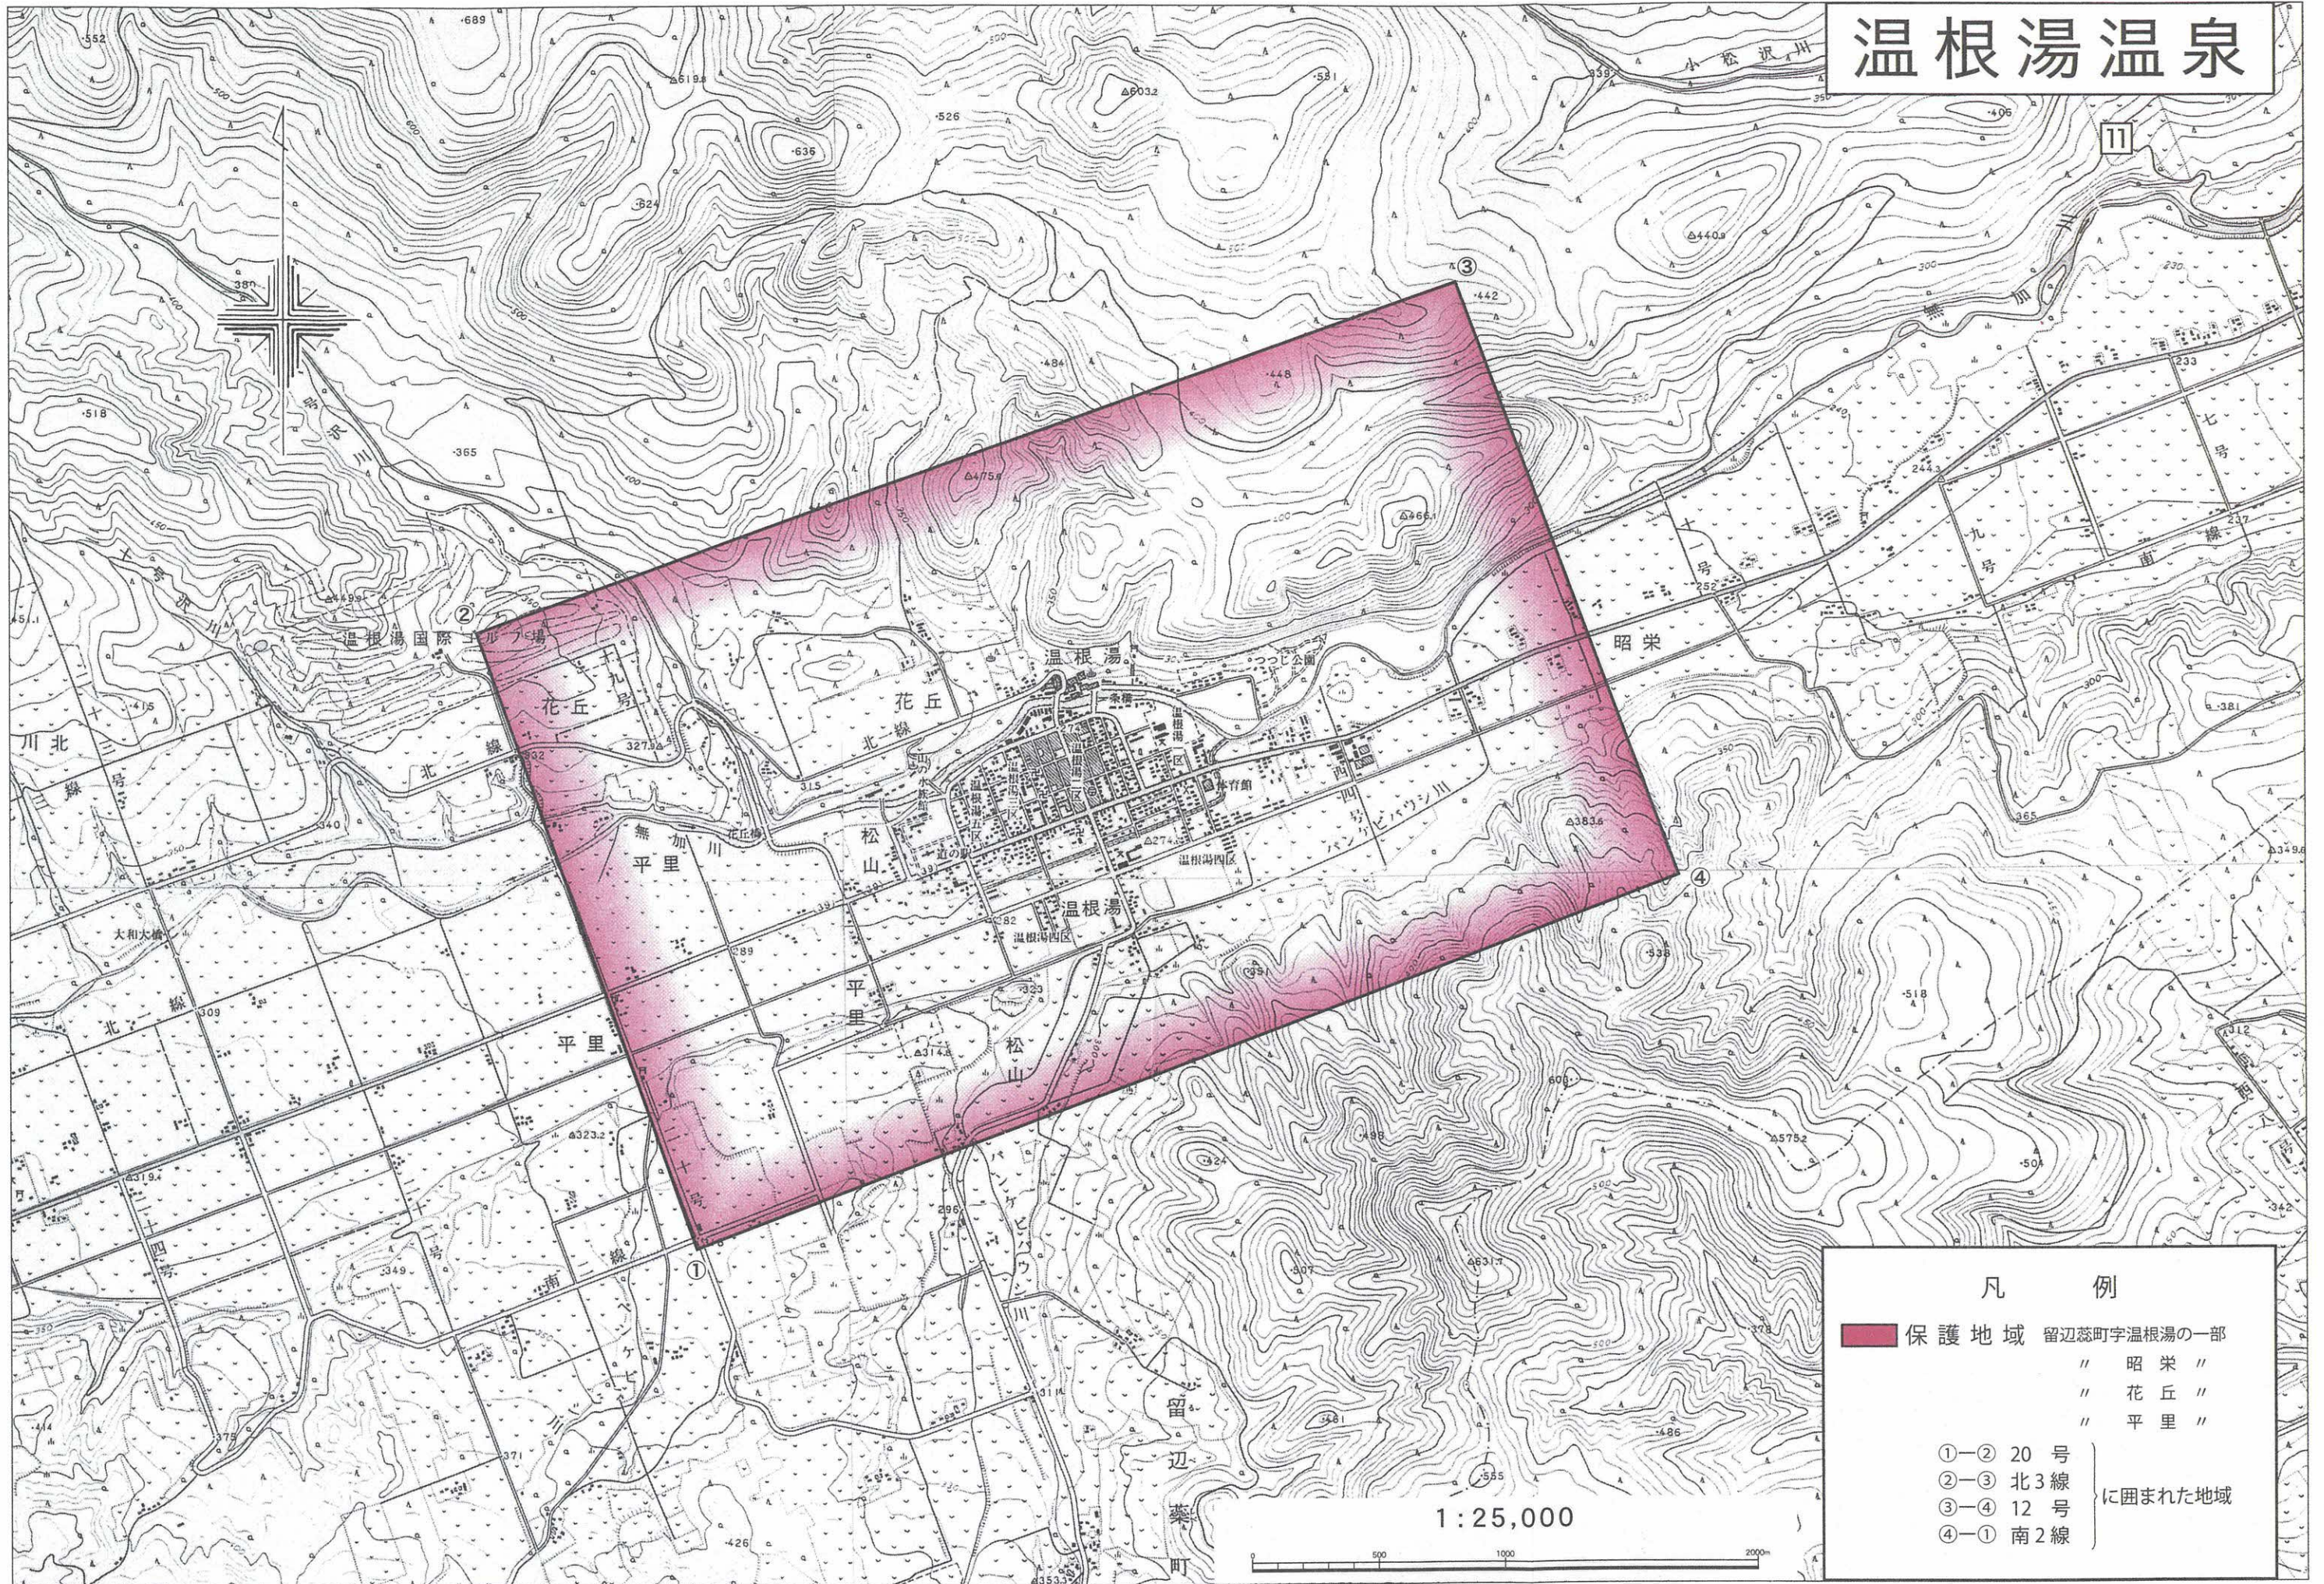

温根湯温泉

凡 例

■ 保護地域 留辺蕊町字温根湯の一部

〃 昭栄 〃

〃 花丘 〃

〃 平里 〃

①—② 20号

②—③ 北3線

③—④ 12号

④—① 南2線

に囲まれた地域

1:25,000