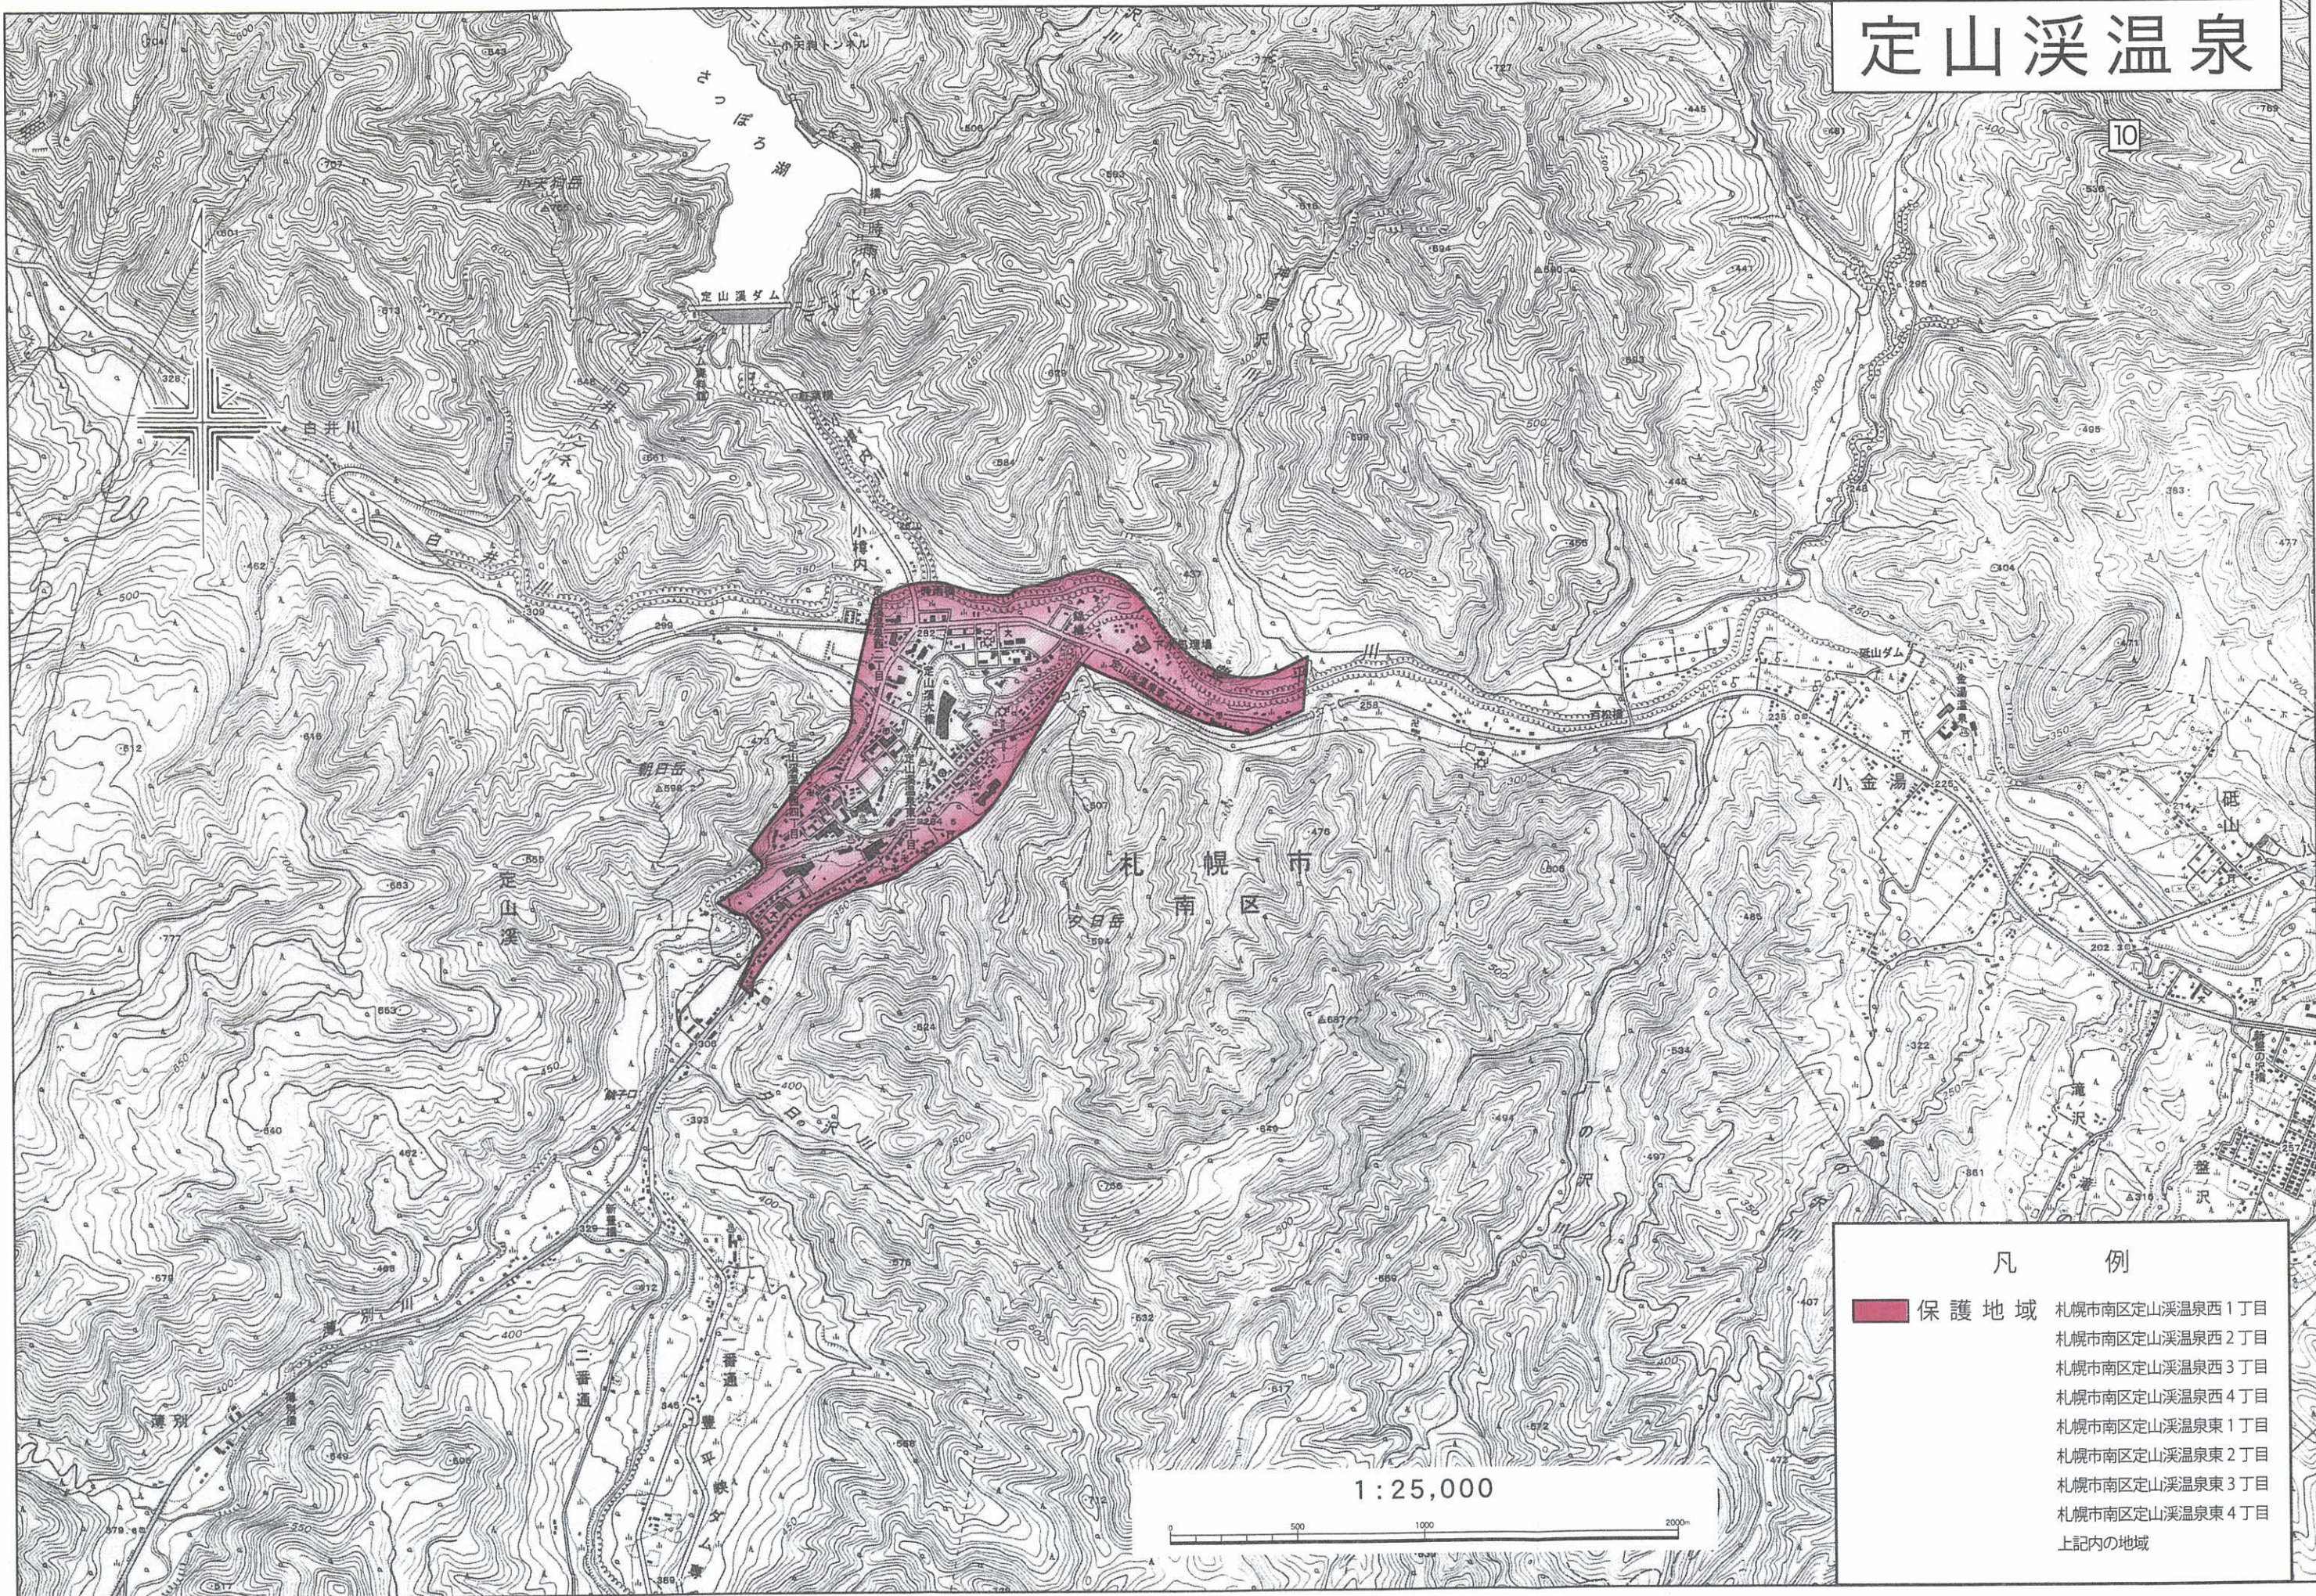

定山溪温泉

凡例

- 保護地域 札幌市南区定山溪温泉西1丁目
札幌市南区定山溪温泉西2丁目
札幌市南区定山溪温泉西3丁目
札幌市南区定山溪温泉西4丁目
札幌市南区定山溪温泉東1丁目
札幌市南区定山溪温泉東2丁目
札幌市南区定山溪温泉東3丁目
札幌市南区定山溪温泉東4丁目
上記内の地域