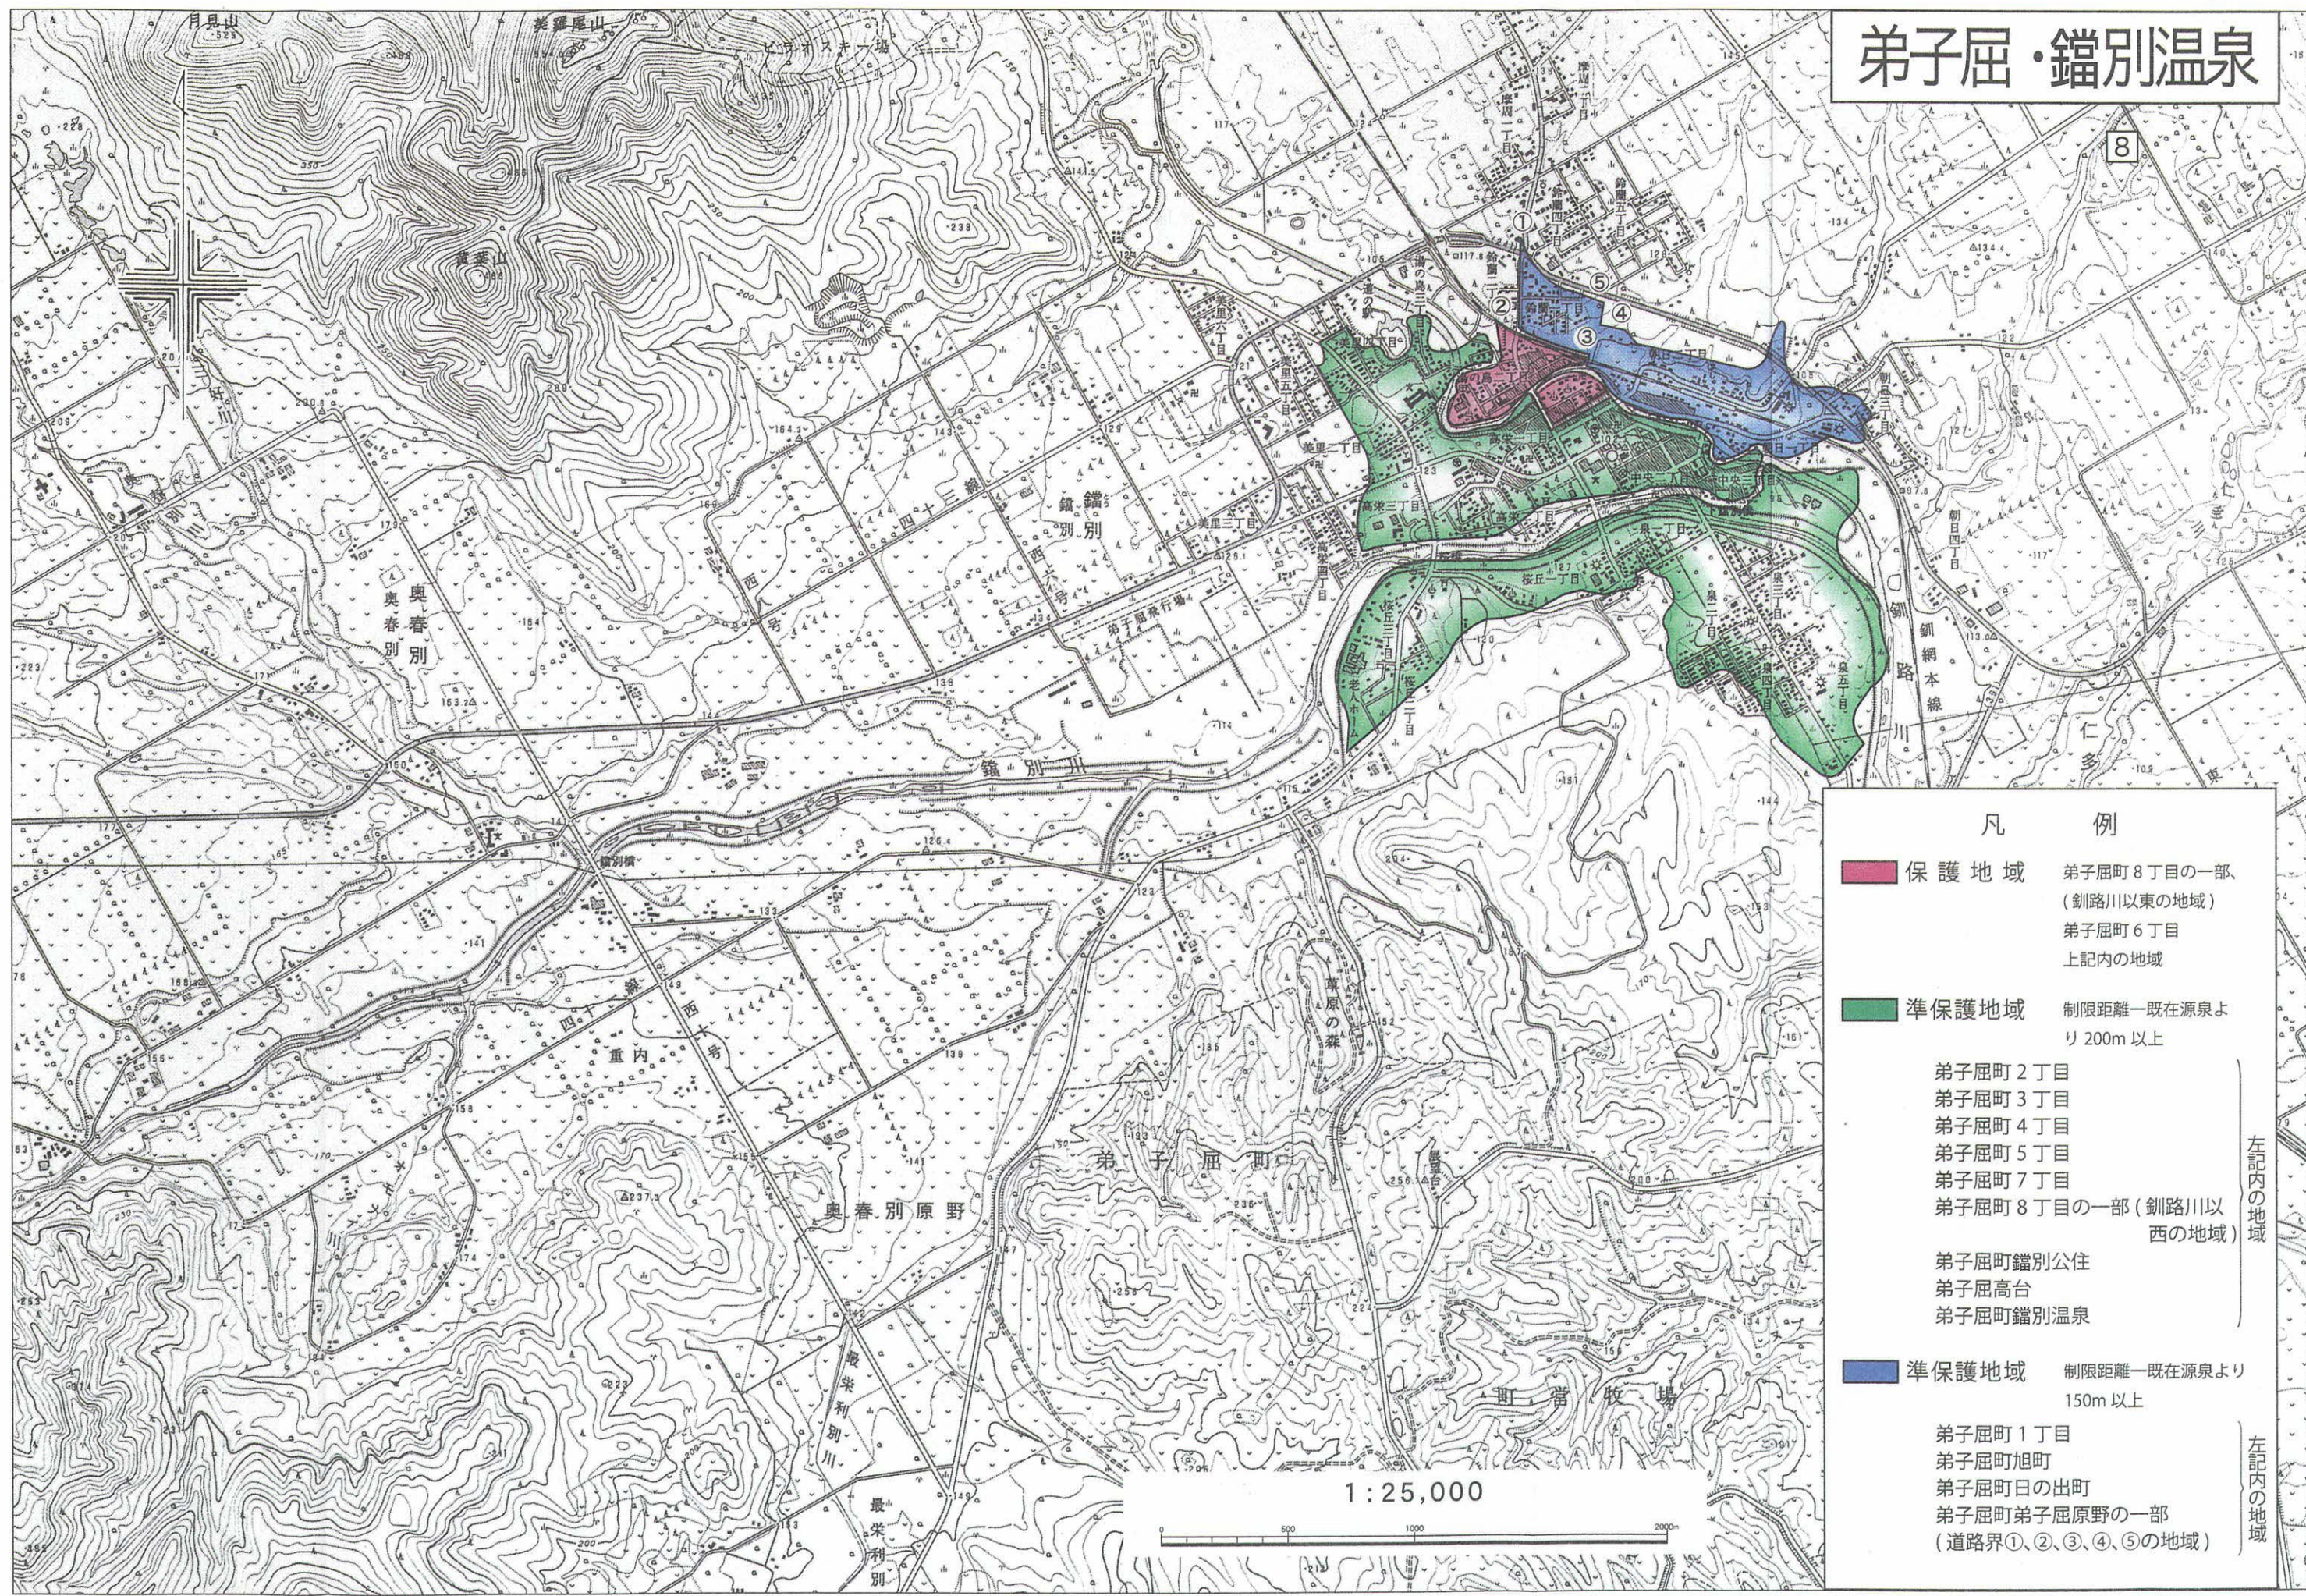

弟子屈・鑑別温泉

凡 例

- 保護地域** 弟子屈町8丁目の一部、
(釧路川以東の地域)
弟子屈町6丁目
上記内の地域
- 準保護地域** 制限距離一既在源泉より
200m以上
弟子屈町2丁目
弟子屈町3丁目
弟子屈町4丁目
弟子屈町5丁目
弟子屈町7丁目
弟子屈町8丁目の一部(釧路川以
西の地域)
- 準保護地域** 制限距離一既在源泉より
150m以上
弟子屈町1丁目
弟子屈町旭町
弟子屈町日の出町
弟子屈町弟子屈原野の一部
(道路界①、②、③、④、⑤の地域)

左記内の地域

左記内の地域

1:25,000