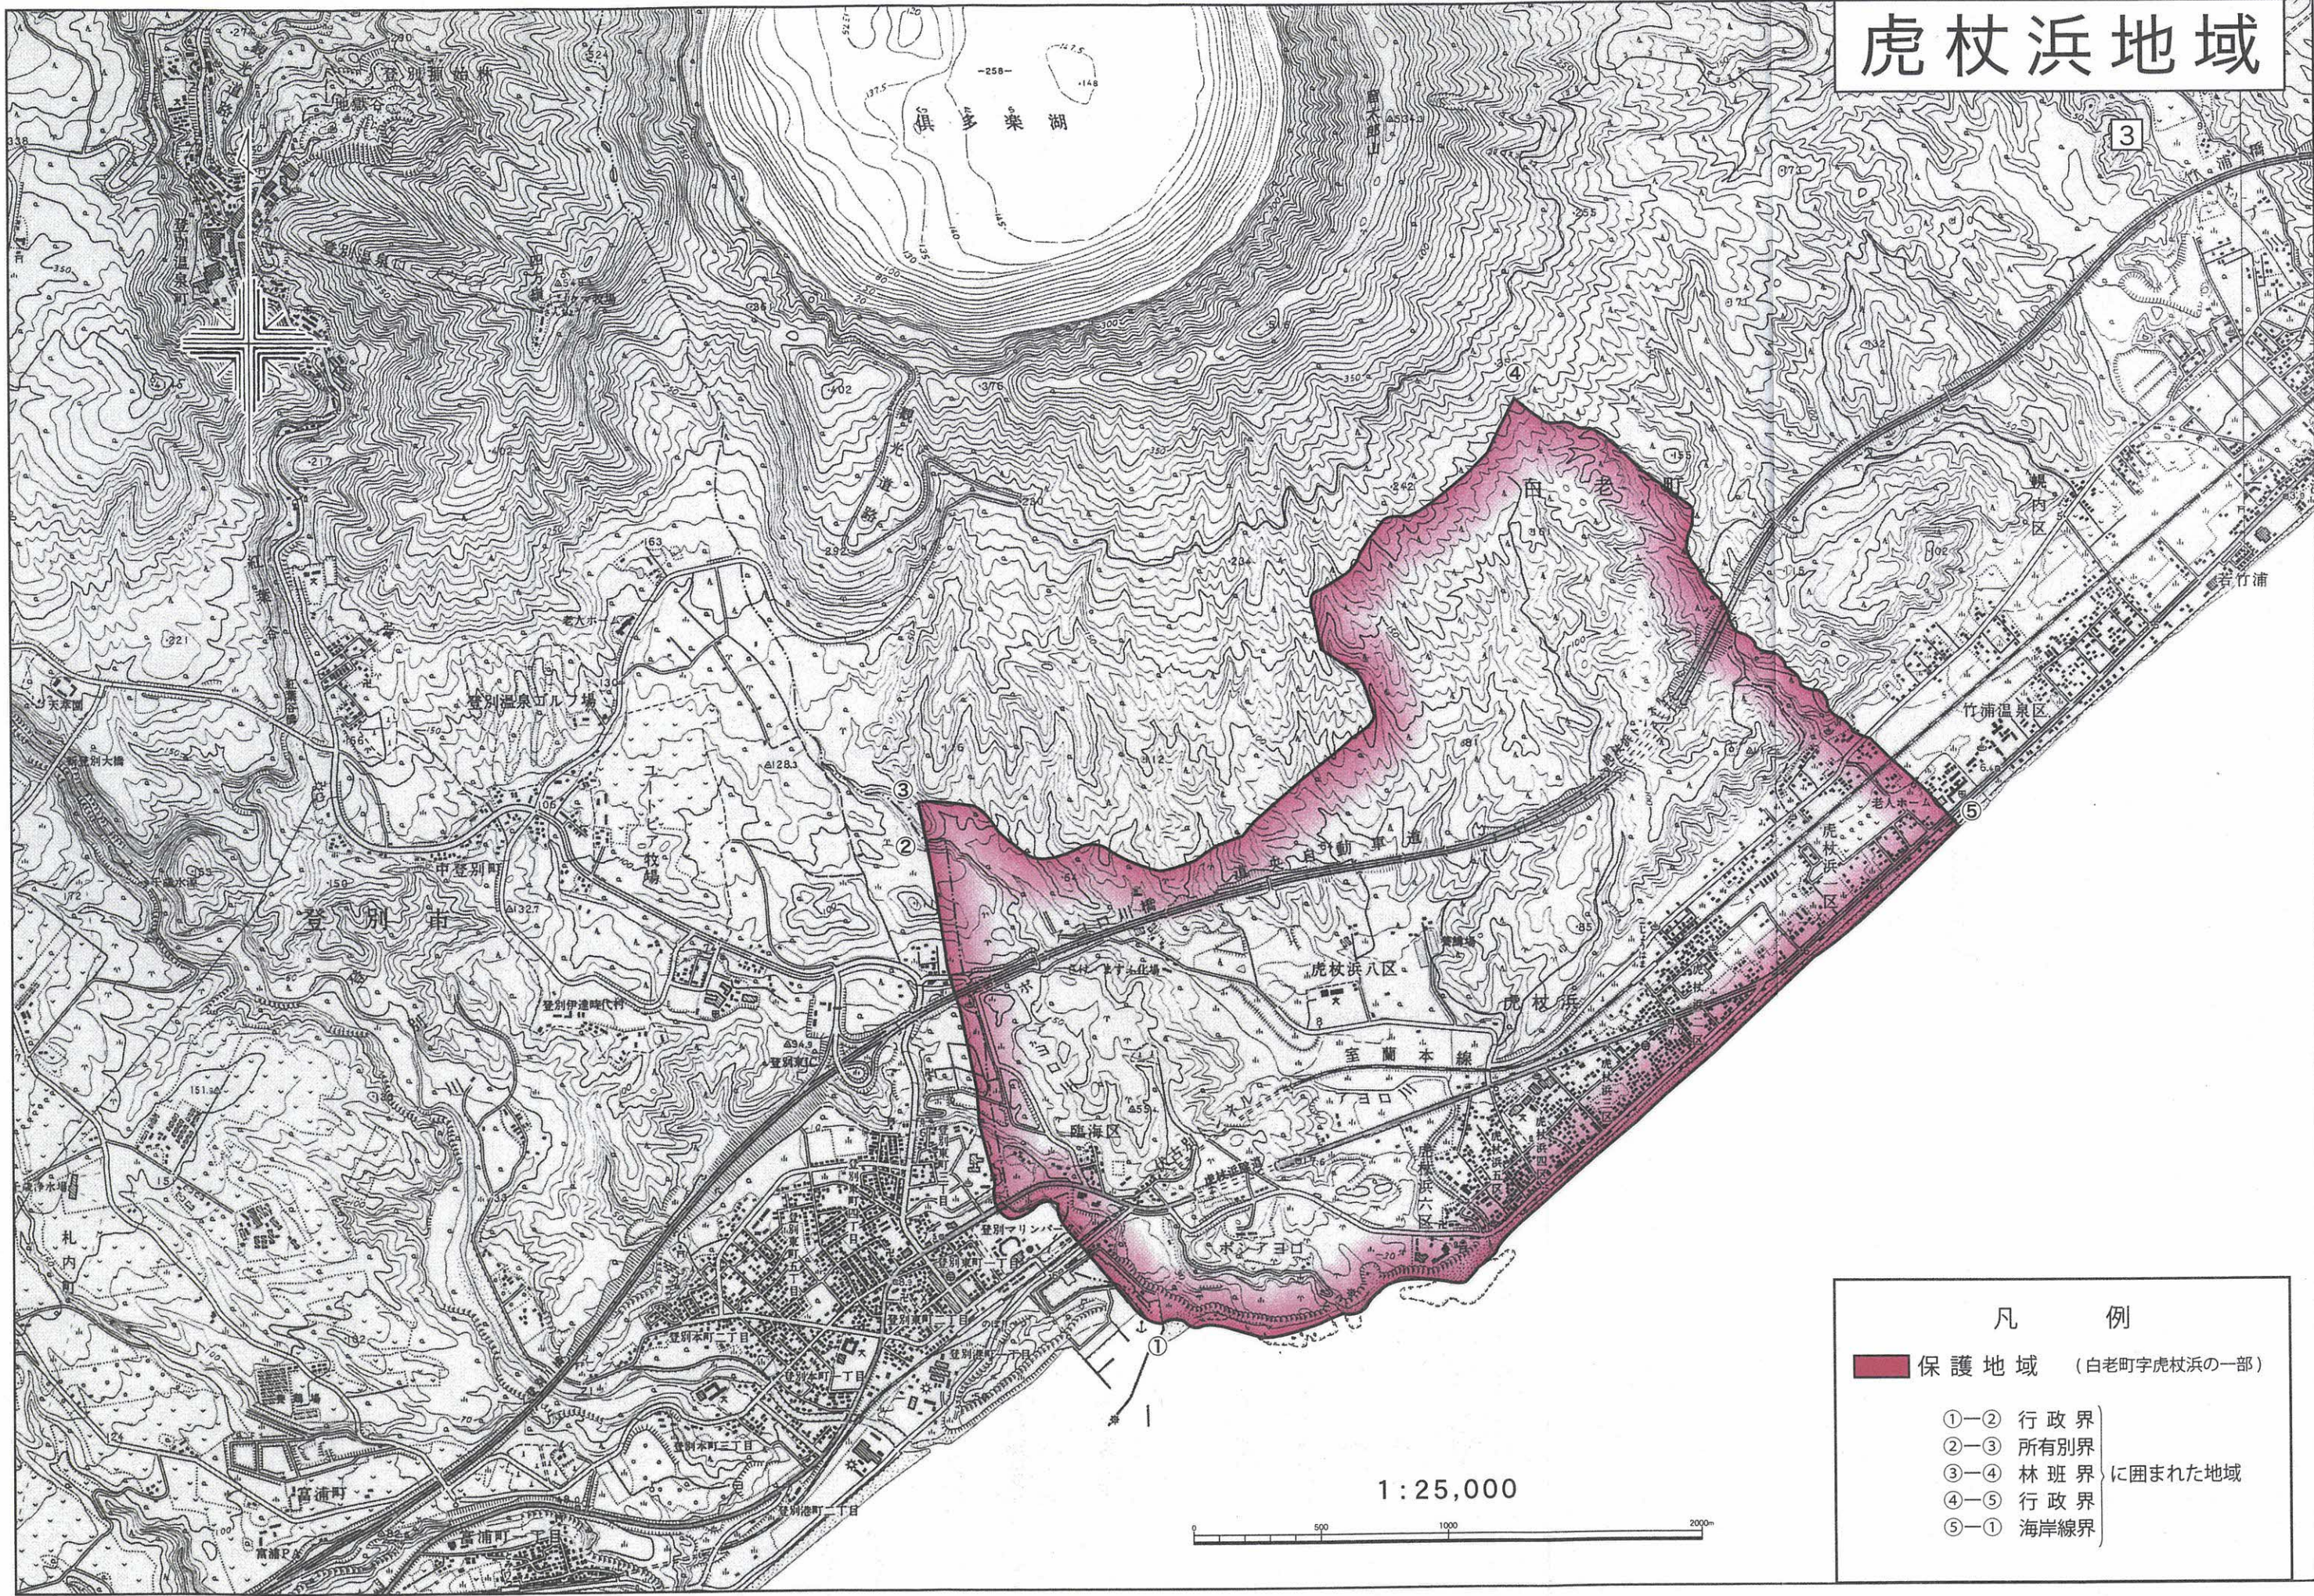

虎杖浜地域

凡 例

■ 保護地域 (白老町字虎杖浜の一部)

①—② 行政界
 ②—③ 所有別界
 ③—④ 林班界 } に囲まれた地域
 ④—⑤ 行政界
 ⑤—① 海岸線界

1:25,000