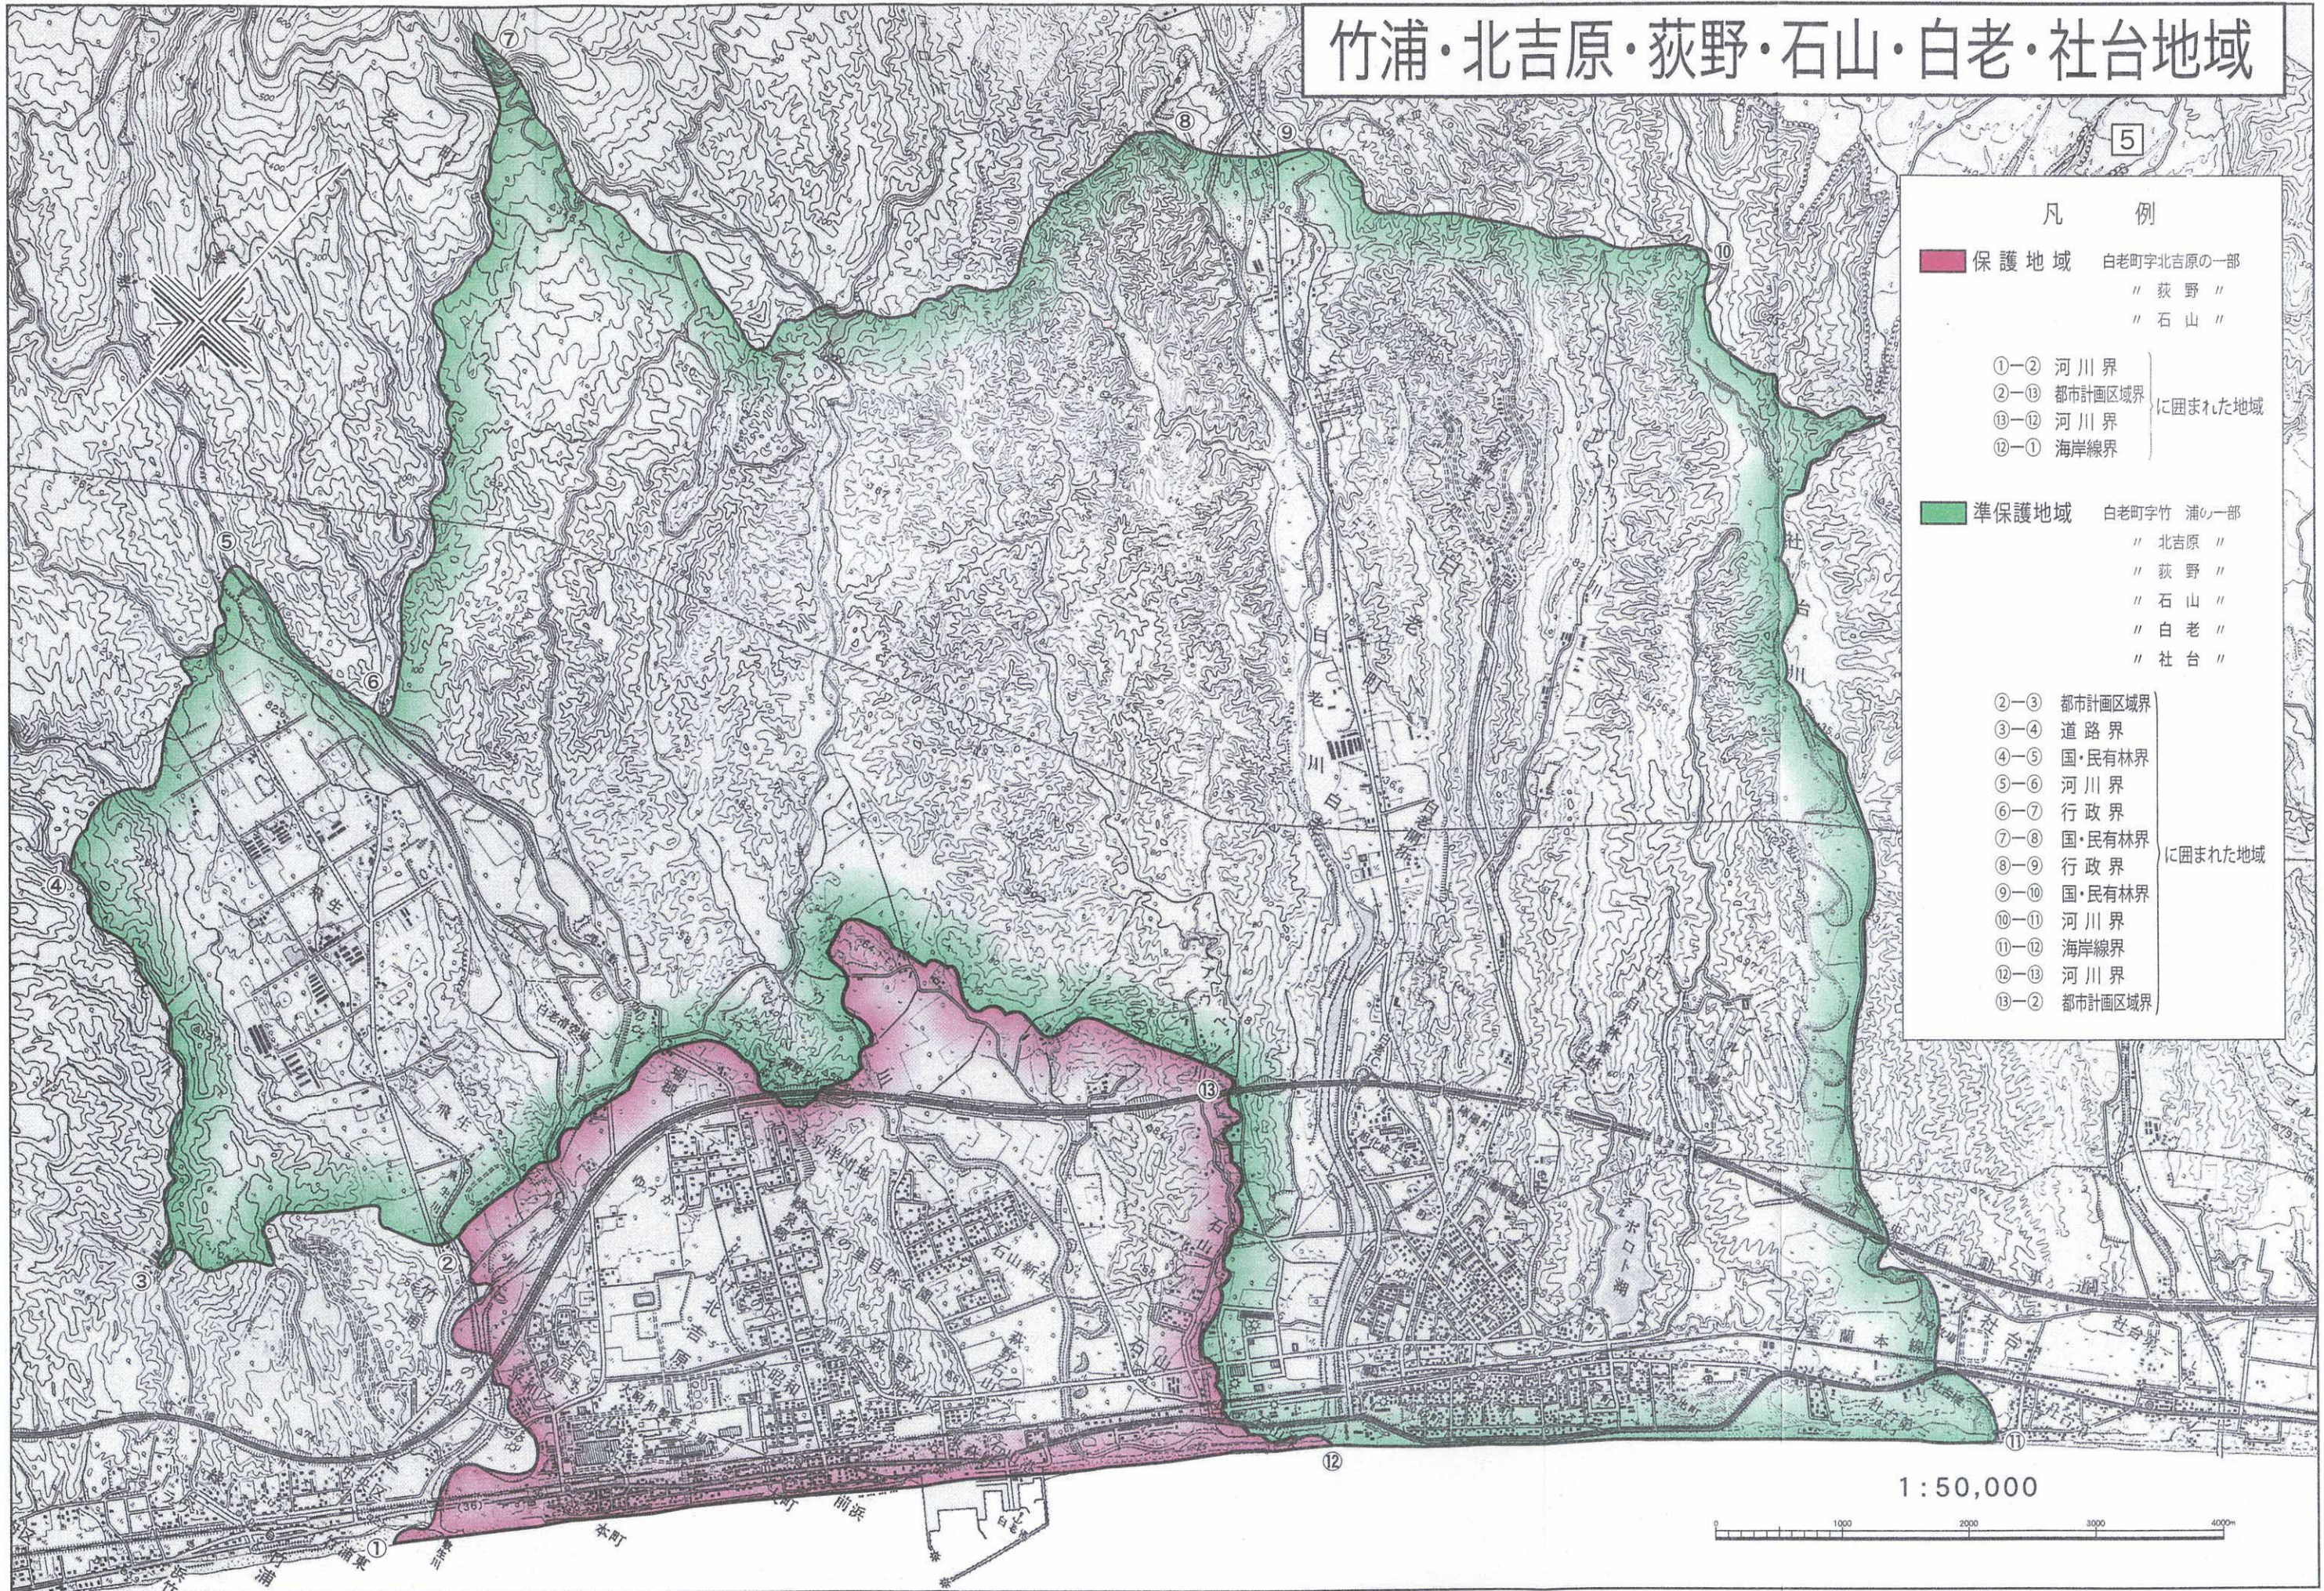

竹浦・北吉原・荻野・石山・白老・社台地域

凡 例

■ 保護地域 白老町字北吉原の一部
 " 荻野 "
 " 石山 "

①-② 河川界
 ②-⑬ 都市計画区域界
 ③-⑬ 河川界
 ⑬-① 海岸線界

に囲まれた地域

■ 準保護地域 白老町字竹浦の一部
 " 北吉原 "
 " 荻野 "
 " 石山 "
 " 白老 "
 " 社台 "

②-③ 都市計画区域界
 ③-④ 道路界
 ④-⑤ 国・民有林界
 ⑤-⑥ 河川界
 ⑥-⑦ 行政界
 ⑦-⑧ 国・民有林界
 ⑧-⑨ 行政界
 ⑨-⑩ 国・民有林界
 ⑩-⑪ 河川界
 ⑪-⑫ 海岸線界
 ⑫-⑬ 河川界
 ⑬-② 都市計画区域界

に囲まれた地域