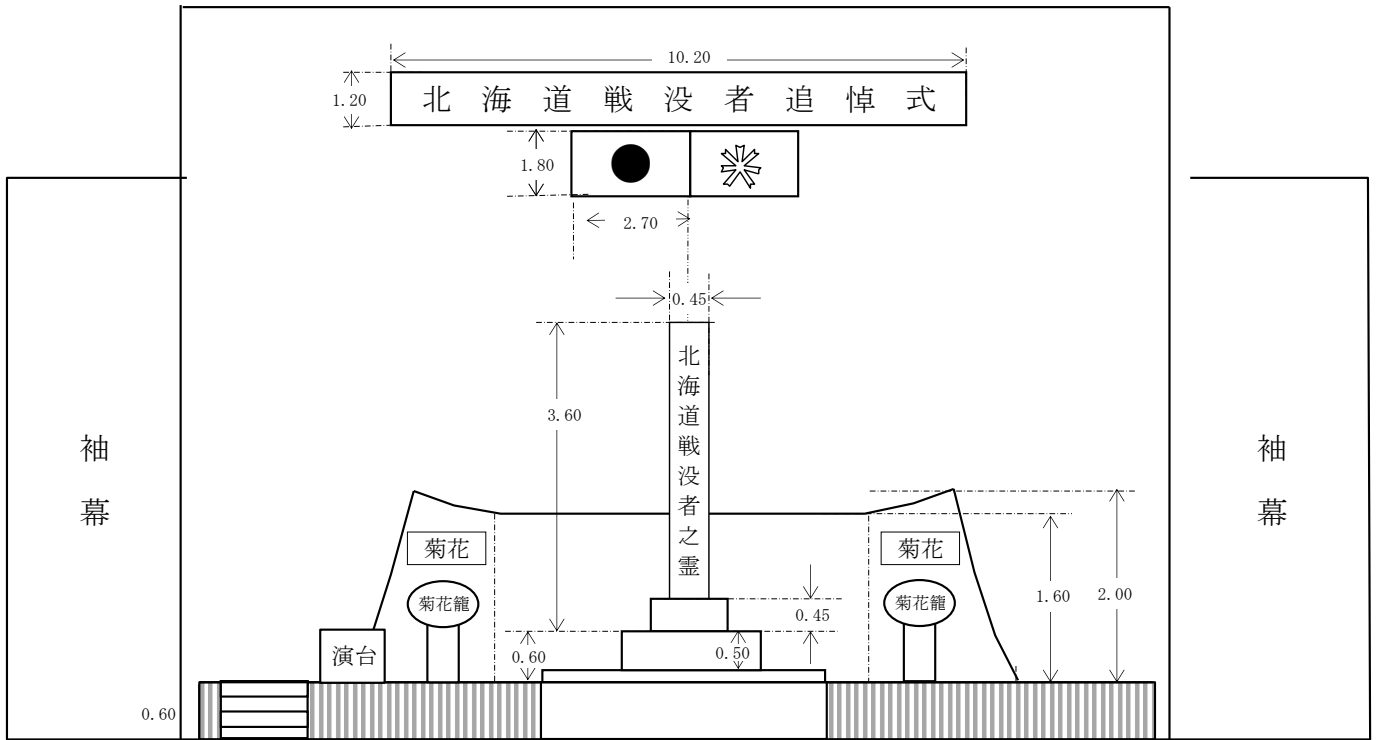

北海道戦没者追悼式壇 概略図

正面図

単位：m

式壇平面図