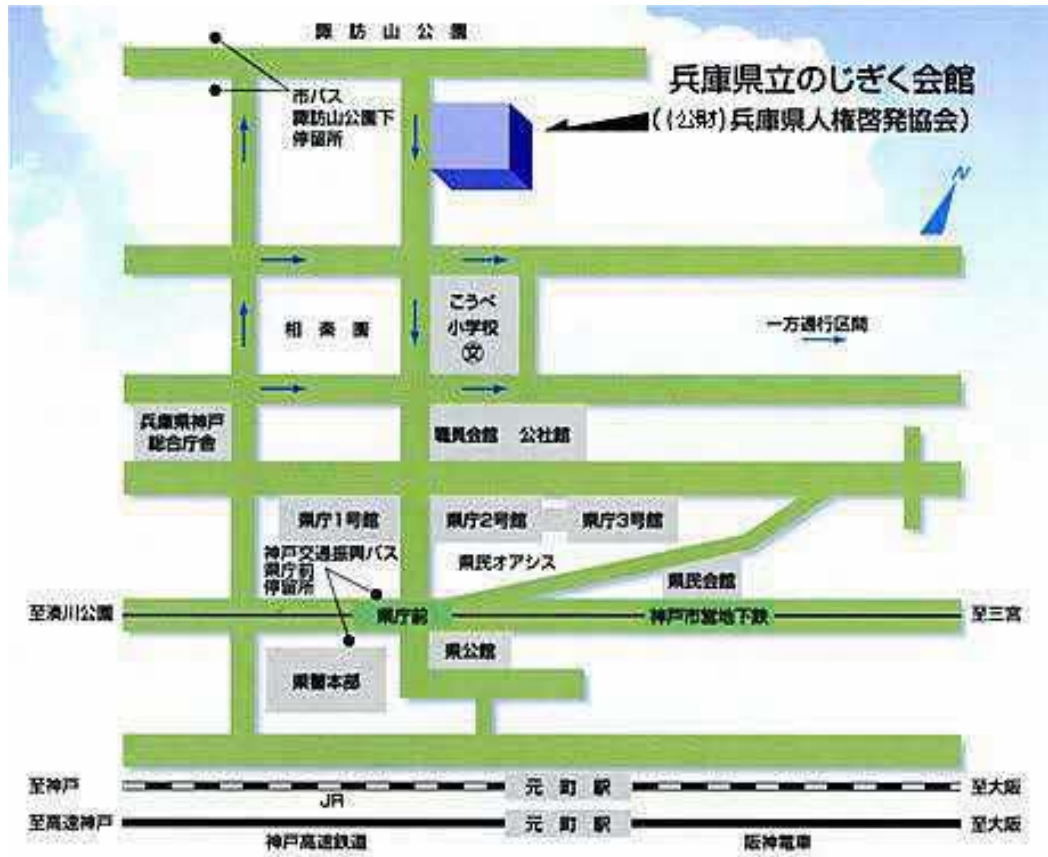

兵庫会場

兵庫県立のじぎく会館（兵庫県神戸市中央区山本通4丁目22-15）

- ・ JR「元町駅」または阪神電車「元町駅」から北へ徒歩15分
- ・ 神戸市営地下鉄「県庁前駅」下車、北へ徒歩5分
- ・ 神戸市営バス(7系統)諏訪山公園停留所下車2分

※ (公財)兵庫県人権啓発協会 HP より