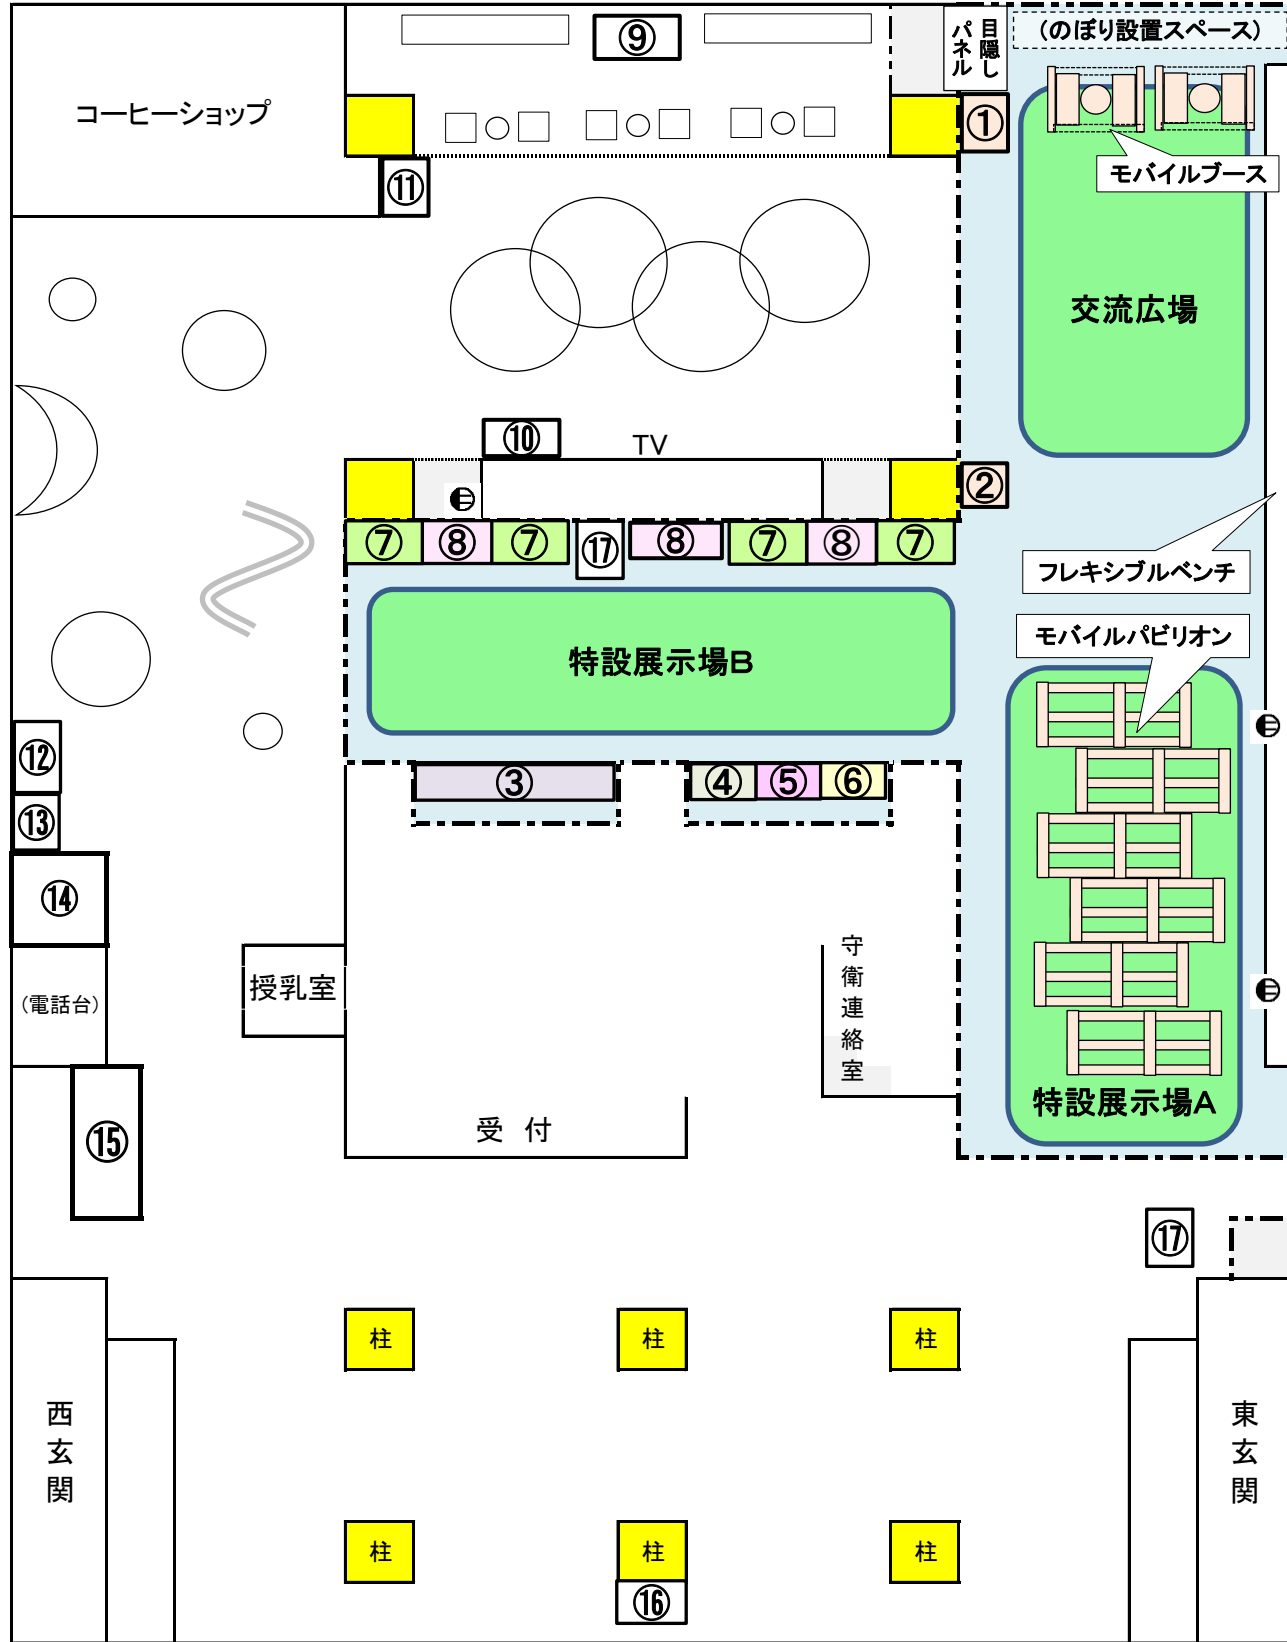

■ 道政広報コーナー等配置図

項目	位置	展示名	展示物の内容	所管課	備考
道政広報コーナー (広報広聴課所管)	—	特設展示場A	道政に関する各種取組について、パネルや映像などにより紹介	パネル展等を実施する各部等 ※パネル展等の承認、展示用パネル等備品は広報広聴課所管	特設展示等
	—	特設展示場B	(展示は2~3日ごとに入れ替え)		
	—	交流広場	道政に関する各種取組について、説明会やイベントなどを通じて紹介		
	①	HOKKAIDO WOOD 普及促進PR	1階ロビーで実施した木質化を紹介	水産林務部林業木材課	常設展示として承認
	②	アロマディフューザー	トドマツ成分を利用した香りディフューザーを設置し、空気浄化効果や森林浴効果を体験	環境生活部文化振興課 環境生活部スポーツ振興課 教育庁生涯文化財・博物館課	
	③	芸術・文化・スポーツコーナー	北海道の芸術・文化財・スポーツに関する情報を提供	環境生活部野生動物対策課	
	④	自然環境コーナー	エゾシカの取組・動物愛護の取組の周知、ポスター掲示等	建設部建築指導課	
	⑤	北方型住宅PRコーナー	北方型住宅に関するチラシやポスターの他、道産木材をキャンパスに書かれた絵画を設置	総合政策部科学技術振興課	
	⑥	地方独立行政法人北海道立総合研究機構コーナー	道総研の研究成果等に関するポスター掲示、チラシ等配架	総合政策部広報広聴課 ※配架物は申請した各部局等	
	⑦	チラシ・パンフレットコーナー	道政情報等に関するチラシ等を配架(各部局等からの申請により配架)	総合政策部広報広聴課 ※掲示するポスターは申請した各部局等	
	⑧	ポスター掲示コーナー	道政情報に関するポスターを掲示(各部局等からの申請により掲示)	総合政策部広報広聴課 ※掲出するのぼりは申請した各部局等	
	—	のぼり設置スペース	各部局等からの申請により掲出		
	⑨	ペレットストーブPR	地球温暖化対策に貢献する木質バイオマスを原料とする暖房機器の紹介(冬期間は暖房機器を使用)	環境生活部アイヌ政策課	
	⑩	アイヌ工芸品展示コーナー	アイヌの民族衣装や木製小物等を紹介	総合政策部広報広聴課	
	⑪	北海道マップ・地方新聞コーナー	「HOKKAIDO MAP 179見て知る北海道地図情報」及び北海道地方新聞協会加盟各紙を配架(新聞は閲覧用)	環境生活部環境政策課	
	⑫	地球環境コーナー	リサイクル認定製品等の展示や関連行事に関するパンフレット等を配架	総務部北方領土対策課	
	⑬	インクカートリッジ回収コーナー	インクカートリッジ里帰りプロジェクト回収ボックスを設置	環境生活部文化振興課縄文世界遺産推進室	
⑭	北方領土返還要求運動コーナー	北方領土問題のパネル掲示、北方領土のレゴ®ジオラマの展示	(上画面)総合政策部広報広聴課 (下画面)総務部財産課		
⑮	縄文展示コーナー	北海道の縄文文化の魅力を発信するため、道内各地の出土品等を展示	総合政策部広報広聴課		
⑯	デジタルサイネージ【財産課管理】	(上画面)道政情報配信用モニター (下画面)広告掲載用モニター			
⑰	デジタルサイネージ【広報広聴課管理】	道政広報コーナーの案内、道政情報の配信			

道政広報コーナー(広報広聴課管理)

⑰ エレベーターホールにも1台設置

ⓔ コンセント